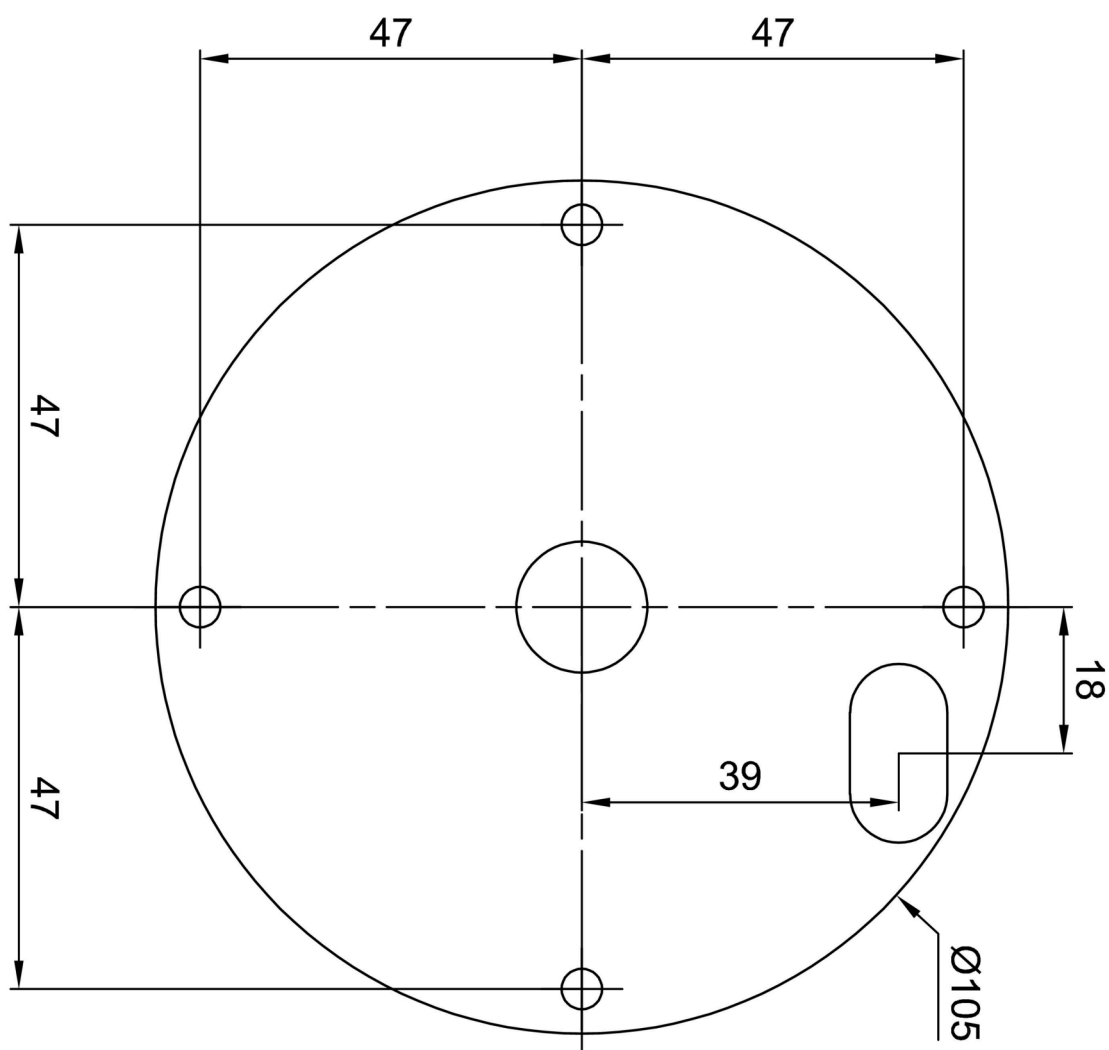

Logistické

EAN	8591728089900
Hmotnost NTT0	1.16 Kg
Hmotnost BTTO	1.58 Kg
Balení 1 šířka	0.135 m
Balení 1 délka	0.14 m
Balení 1 výška	0.71 m
Záruka*	60 měsíců

*U akumulátorů je poskytována záruka v délce 12 měsíců od data prodeje.

Montážní rozměry: