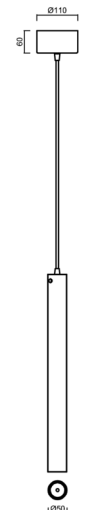

SUBRA S1

LED-6L71E350ZS/PM81/L100 C DALI 4K##

WWW.OSMONT.CZ

SUBRA S1

Kód produktu: SUB60503

Typ: LED-6L71E350ZS/PM81/L100 C DALI 4K##

Krátký popis svítidla: Černé závěsné LED svítidlo DALI a PMMA stínidlo.

Technické

Typy svítidel	Stmívatelné
Typ montáže	závěsné - kabel
Materiál základny	ocel
Materiál stínidla	opálový polymethylmetakrylát
Barva základny	černá Ral9005
Barva stínidla	bílá
Držení stínidla	šrouby
Umístění montáže	strop
Šířka	50 mm
Délka	50 mm
Výška	520 mm
Průměr	ø 50 mm
Délka závěsu	1000 mm
Montážní otvor	2xø5mm
Kabelový vstup	2xø16mm
Energetická třída	C
Provozní teplota	od -20°C do +30°C

Světelné

Světelný tok svítidla	1720 lm
Světelný tok zdroje	2200 lm
Měrný výkon	143 lm/W
Teplota	4000 K
Životnost LED L80/B10	100000 hod
CRI	Ra80
MacAdam	3
Fotobiologická bezpečnost svítidla dle EN 62471 (Blue light hazard)	Risk group 0

*U akumulátorů je poskytována záruka v délce 12 měsíců od data prodeje.

Montážní rozměry:

Doplňkový sortiment:

Stínidlo

Kód produktu	Název	Barva	Popis	Obrázek	Rozkres
20660	PM81	bílá			