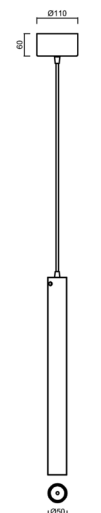

SUBRA S1

LED-6L71E350ZS/PM81/L100 B DALI 4K##

WWW.OSMONT.CZ

SUBRA S1

Kód produktu: SUB60501

Typ: LED-6L71E350ZS/PM81/L100 B DALI 4K##

Krátký popis svítidla: Bílé závěsné LED svítidlo DALI a PMMA stínidlo.

Technické

Typy svítidel	Stmívatelné
Typ montáže	závěsné - kabel
Materiál základny	ocel
Materiál stínidla	opálový polymethylmetakrylát
Barva základny	bílá Ral9003
Barva stínidla	bílá
Držení stínidla	šrouby
Umístění montáže	strop
Šířka	50 mm
Délka	50 mm
Výška	520 mm
Průměr	ø 50 mm
Délka závěsu	1000 mm
Montážní otvor	2xø5mm
Kabelový vstup	2xø16mm
Energetická třída	C
Provozní teplota	od -20°C do +30°C

Světelné

Světelný tok svítidla	1720 lm
Světelný tok zdroje	2200 lm
Měrný výkon	143 lm/W
Teplota	4000 K
Životnost LED L80/B10	100000 hod
CRI	Ra80
MacAdam	3
Fotobiologická bezpečnost svítidla dle EN 62471 (Blue light hazard)	Risk group 0

*U akumulátorů je poskytována záruka v délce 12 měsíců od data prodeje.

Montážní rozměry:

Doplňkový sortiment:

Stínidlo

Kód produktu	Název	Barva	Popis	Obrázek	Rozkres
20660	PM81	bílá			