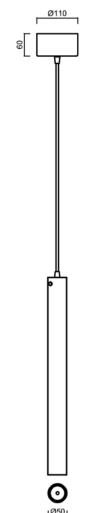

SUBRA S1

LED-6L71E350ZS/PM81/L100 C 3K##

WWW.OSMONT.CZ

SUBRA S1

Kód produktu: SUB60002

Typ: LED-6L71E350ZS/PM81/L100 C 3K##

Krátký popis svítidla: Černé závěsné LED svítidlo ON/OFF a PMMA stínidlo.

Technické

Typy svítidel	Klasické on/off
Typ montáže	závěsné - kabel
Materiál základny	ocel
Materiál stínidla	opálový polymethylmetakrylát
Barva základny	černá Ral9005
Barva stínidla	bílá
Držení stínidla	šrouby
Umístění montáže	strop
Šířka	50 mm
Délka	50 mm
Výška	520 mm
Průměr	ø 50 mm
Délka závěsu	1000 mm
Montážní otvor	2xø5mm
Kabelový vstup	2xø16mm
Energetická třída	C
Provozní teplota	od -20°C do +30°C

*U akumulátorů je poskytována záruka v délce 12 měsíců od data prodeje.

Montážní rozměry:

Doplňkový sortiment:

Stínidlo

Kód produktu	Název	Barva	Popis	Obrázek	Rozkres
20660	PM81	bílá			