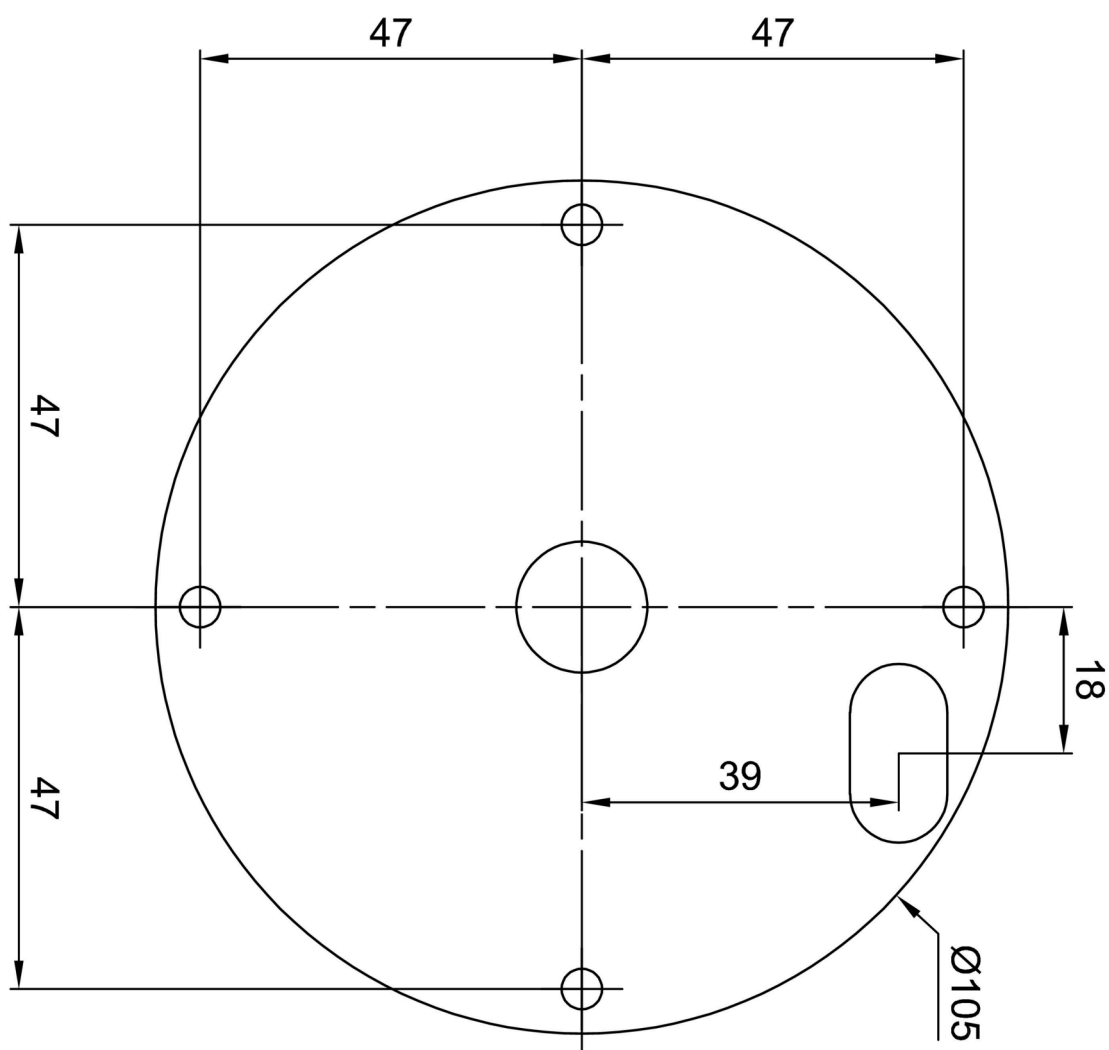

Logistické

EAN	8591728089658
Hmotnost NTT0	1.16 Kg
Hmotnost BTTO	1.58 Kg
Balení 1 šířka	0.135 m
Balení 1 délka	0.14 m
Balení 1 výška	0.71 m
Záruka*	60 měsíců

*U akumulátorů je poskytována záruka v délce 12 měsíců od data prodeje.

Montážní rozměry: