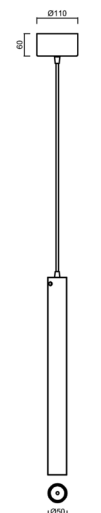

SUBRA S1

LED-6L71E350ZS/PM81/L100 B DALI 3K##

WWW.OSMONT.CZ

SUBRA S1

Kód produktu: SUB60001

Typ: LED-6L71E350ZS/PM81/L100 B DALI 3K##

Krátký popis svítidla: Bílé závěsné LED svítidlo DALI a PMMA stínidlo.

Technické

Typy svítidel	Stmívatelné
Typ montáže	závěsné - kabel
Materiál základny	ocel
Materiál stínidla	opálový polymethylmetakrylát
Barva základny	bílá Ral9003
Barva stínidla	bílá
Držení stínidla	šrouby
Umístění montáže	strop
Šířka	50 mm
Délka	50 mm
Výška	520 mm
Průměr	ø 50 mm
Délka závěsu	1000 mm
Montážní otvor	2xø5mm
Kabelový vstup	2xø16mm
Energetická třída	C
Provozní teplota	od -20°C do +30°C

*U akumulátorů je poskytována záruka v délce 12 měsíců od data prodeje.

Montážní rozměry:

Doplňkový sortiment:

Stínidlo

Kód produktu	Název	Barva	Popis	Obrázek	Rozkres
20660	PM81	bílá			