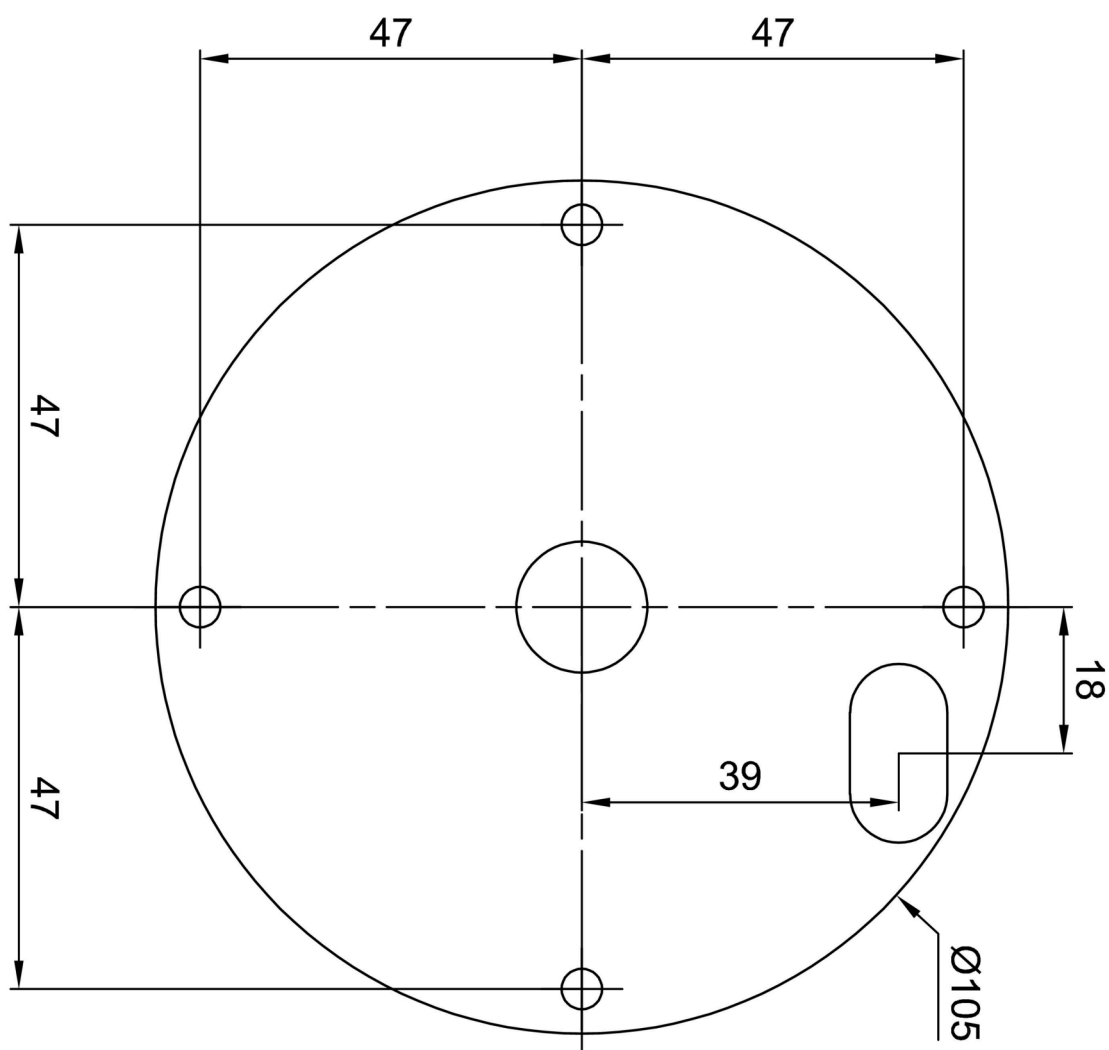

Logistické

EAN	8591728089641
Hmotnost NTT0	1.16 Kg
Hmotnost BTTO	1.58 Kg
Balení 1 šířka	0.135 m
Balení 1 délka	0.14 m
Balení 1 výška	0.71 m
Záruka*	60 měsíců

*U akumulátorů je poskytována záruka v délce 12 měsíců od data prodeje.

Montážní rozměry: