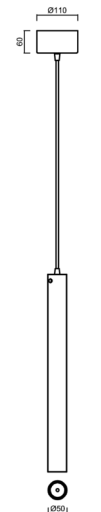

SUBRA S1

LED-6L71E350ZS/PM81/L100 B 3K##

WWW.OSMONT.CZ

SUBRA S1

Kód produktu: SUB60000

Typ: LED-6L71E350ZS/PM81/L100 B 3K##

Krátký popis svítidla: Bílé závěsné LED svítidlo ON/OFF a PMMA stínidlo.

Technické

Typy svítidel	Klasické on/off
Typ montáže	závěsné - kabel
Materiál základny	ocel
Materiál stínidla	opálový polymethylmetakrylát
Barva základny	bílá Ral9003
Barva stínidla	bílá
Držení stínidla	šrouby
Umístění montáže	strop
Šířka	50 mm
Délka	50 mm
Výška	520 mm
Průměr	ø 50 mm
Délka závěsu	1000 mm
Montážní otvor	2xø5mm
Kabelový vstup	2xø16mm
Energetická třída	C
Provozní teplota	od -20°C do +30°C

*U akumulátorů je poskytována záruka v délce 12 měsíců od data prodeje.

Montážní rozměry:

Doplňkový sortiment:

Stínidlo

Kód produktu	Název	Barva	Popis	Obrázek	Rozkres
20660	PM81	bílá			