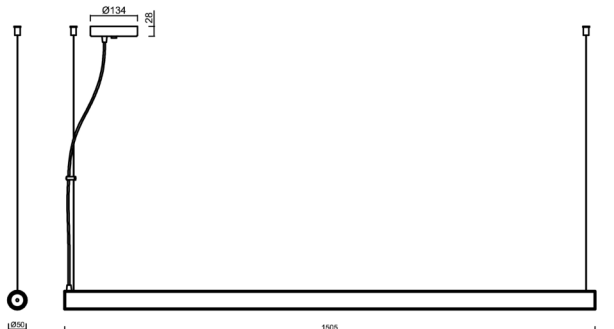

Světelná data

Světelný tok svítidla	4940 lm
Světelný tok zdroje	6330 lm
Měrný výkon	133 lm/W
Teplota chromatičnosti	3000 K
Životnost LED L80/B10	100000 hod
CRI	Ra80
MacAdam	3
Fotobiologická bezpečnost svítidla dle EN 62471 (Blue light hazard)	Risk group 0