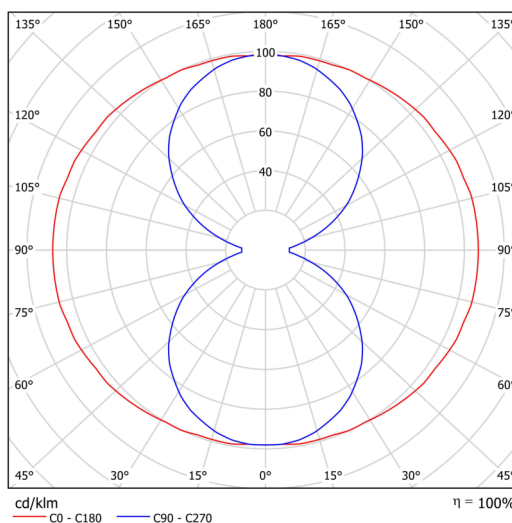

Světelná data

Světelný tok svítidla	4940 lm
Světelný tok zdroje	6330 lm
Měrný výkon	133 lm/W
Teplota chromatičnosti	3000 K
Životnost LED L80/B10	100000 hod
CRI	Ra80
MacAdam	3
Fotobiologická bezpečnost svítidla dle EN 62471 (Blue light hazard)	Risk group 0