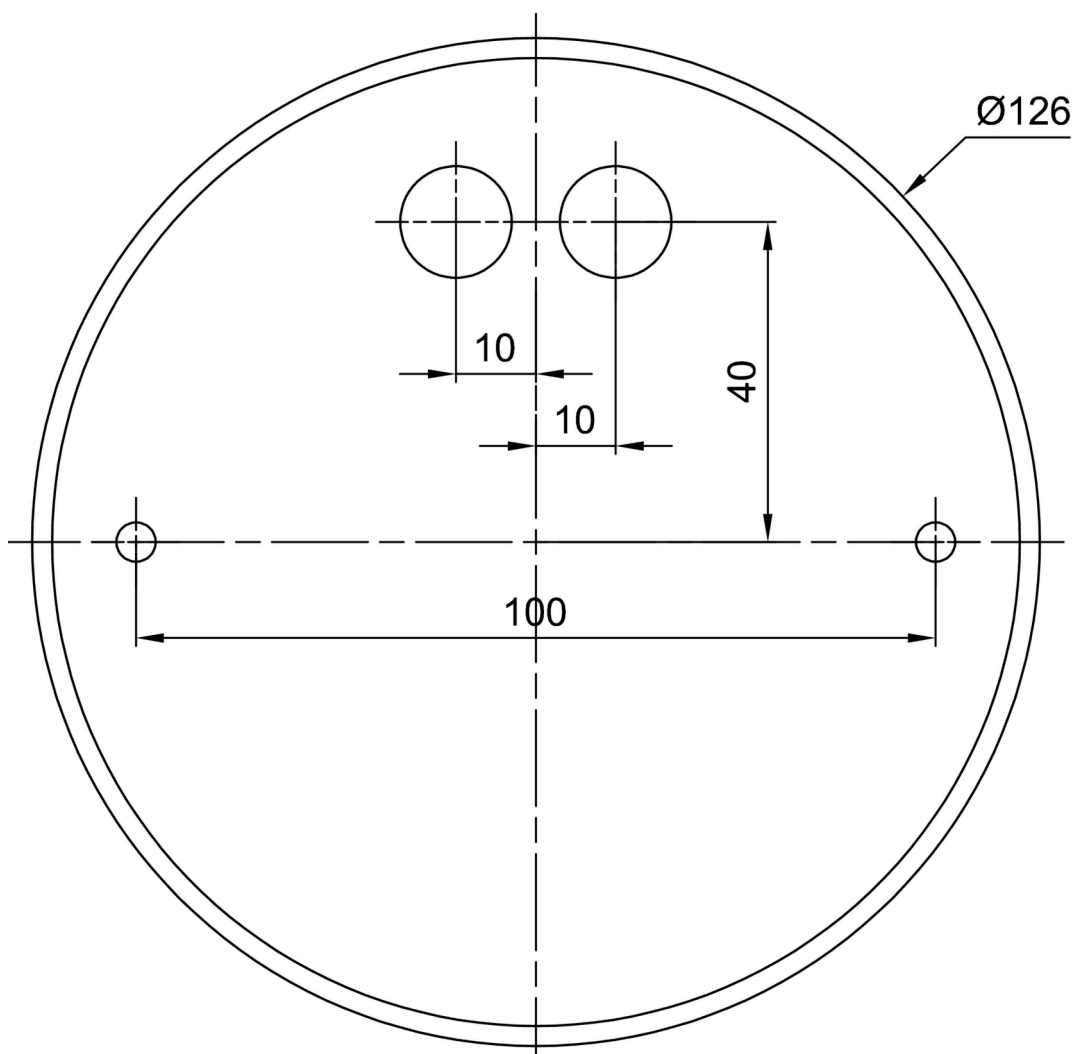

Technická data

Typy svítidel	Klasické on/off
Typ montáže	závěsné - lanko
Materiál základny	ocel
Materiál stínidla	opálový polymethylmetakrylát
Barva základny	černá Ral9005
Barva stínidla	bílá
Držení stínidla	šrouby
Umístění montáže	strop
Šířka	50 mm
Délka	50 mm
Výška	1505 mm
Délka závěsu	1000 mm
Montážní otvor	2xØ5mm
Kabelový vstup	2xØ16mm
Energetická třída	C
Rázová pevnost	IK04
Provozní teplota	od -20°C do +30°C

Montážní rozměry:

Doplňkový sortiment:

Stínidlo

Kód produktu	Název	Barva	Obrázek	Rozkres
20739	PM832 (pr.50/1505mm)	bílá		