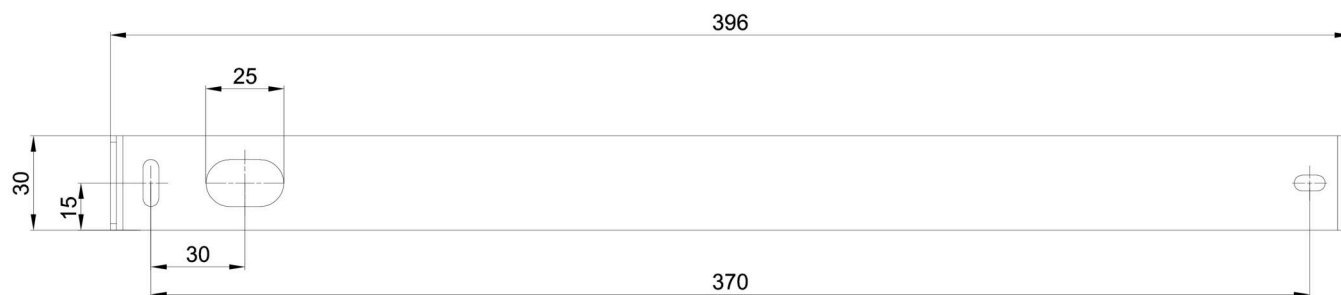

TECHNICKÝ LIST

Logistická data

EAN	8591728232702
Počet kartonů	1 ks
Záruka*	60 měsíců

*U akumulátorů je poskytována záruka v délce 36 měsíců od data prodeje.

Montážní rozměry: