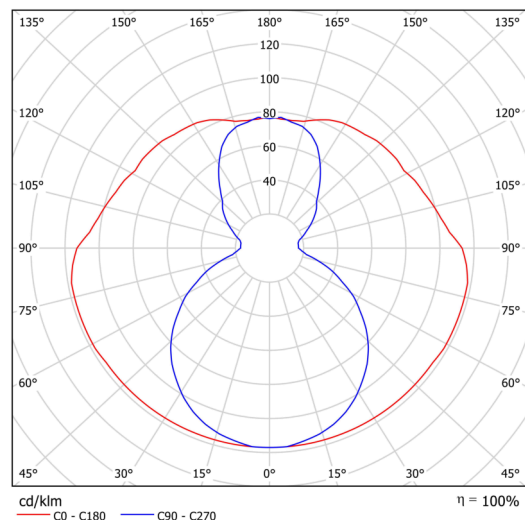

SUBRA 3

Kód produktu: SUB60545

Typ: LED-18L71E1050N2/PM831 C DALI 4K##

Krátký popis svítidla: Černé přisazené LED svítidlo DALI a matované PMMA stínidlo.

Technická data

Typy svítidel	Stmívatelné
Typ montáže	přisazené
Materiál základny	ocel
Materiál stínidla	opálový polymethylmetakrylát
Barva základny	černá Ral9005
Barva stínidla	bílá
Držení stínidla	šrouby
Umístění montáže	strop
Šířka	50 mm
Délka	80 mm
Výška	1505 mm
Montážní otvor	2xØ5mm
Kabelový vstup	2xØ16mm
Rázová pevnost	IK04
Provozní teplota	od -20°C do +30°C

Elektrická data

Příkon	37 W
Stupeň krytí	IP20
Objímka	LED modul
Svorkovnice	zacvakávací

Světelná data

Světelný tok svítidla	5160 lm
Světelný tok zdroje	6610 lm
Teplota chromatičnosti	4000 K
Životnost LED L80/B10	100000 hod
CRI	Ra80
MacAdam	3
Fotobiologická bezpečnost svítidla dle EN 62471 (Blue light hazard)	Risk group 0

Eulum data pro výpočtové programy jsou k dispozici na www.osmont.cz.