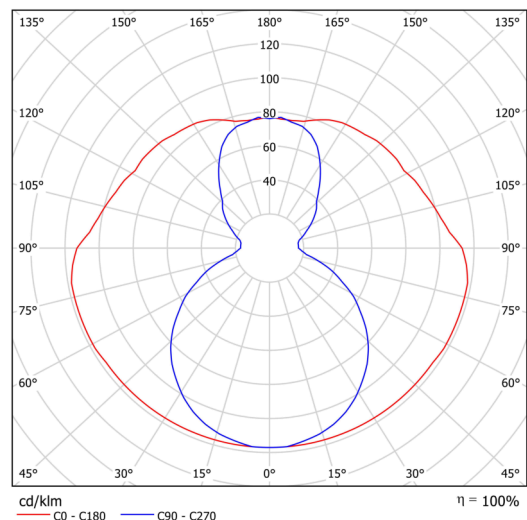

SUBRA 3

Kód produktu: SUB60541

Typ: LED-18L71E1050N2/PM831 B DALI 4K##

Krátký popis svítidla: Bílé přisazené LED svítidlo DALI a matované PMMA stínidlo.

Technická data

Typy svítidel	Stmívatelné
Typ montáže	přisazené
Materiál základny	ocel
Materiál stínidla	opálový polymethylmetakrylát
Barva základny	bílá Ral9003
Barva stínidla	bílá
Držení stínidla	šrouby
Umístění montáže	strop
Šířka	50 mm
Délka	80 mm
Výška	1505 mm
Montážní otvor	2xØ5mm
Kabelový vstup	2xØ16mm
Rázová pevnost	IK04
Provozní teplota	od -20°C do +30°C

Elektrická data

Příkon	37 W
Stupeň krytí	IP20
Objímka	LED modul
Svorkovnice	zacvakávací

Světelná data

Světelný tok svítidla	5160 lm
Světelný tok zdroje	6610 lm
Teplota chromatičnosti	4000 K
Životnost LED L80/B10	100000 hod
CRI	Ra80
MacAdam	3
Fotobiologická bezpečnost svítidla dle EN 62471 (Blue light hazard)	Risk group 0

Eulum data pro výpočtové programy jsou k dispozici na www.osmont.cz.