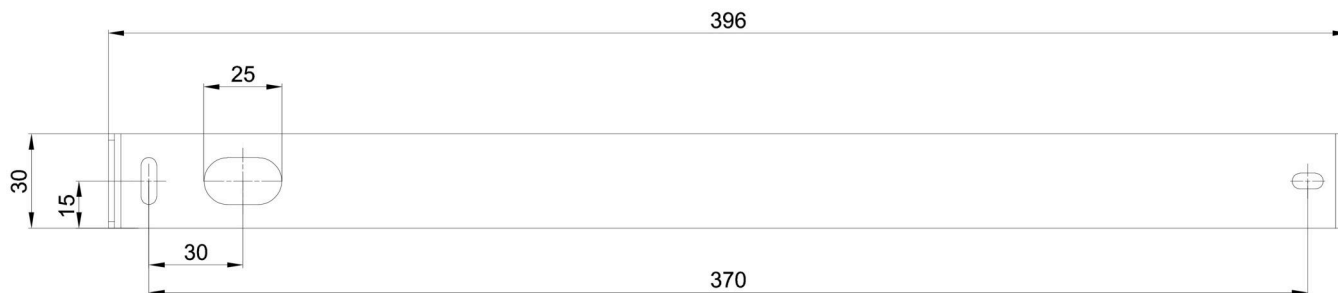

Technická data

Typy svítidel	Stmívatelné
Typ montáže	přisazené
Materiál základny	ocel
Materiál stínidla	opálový polymethylmetakrylát
Barva základny	bílá Ral9003
Barva stínidla	bílá
Držení stínidla	šrouby
Umístění montáže	strop
Šířka	50 mm
Délka	80 mm
Výška	1505 mm
Montážní otvor	2xØ5mm
Kabelový vstup	2xØ16mm
Rázová pevnost	IK04
Provozní teplota	od -20°C do +30°C

Montážní rozměry:

Doplňkový sortiment:

Stínidlo

Kód produktu	Název	Barva	Obrázek	Rozkres
20736	PM831 (pr.50/1505mm)	bílá		