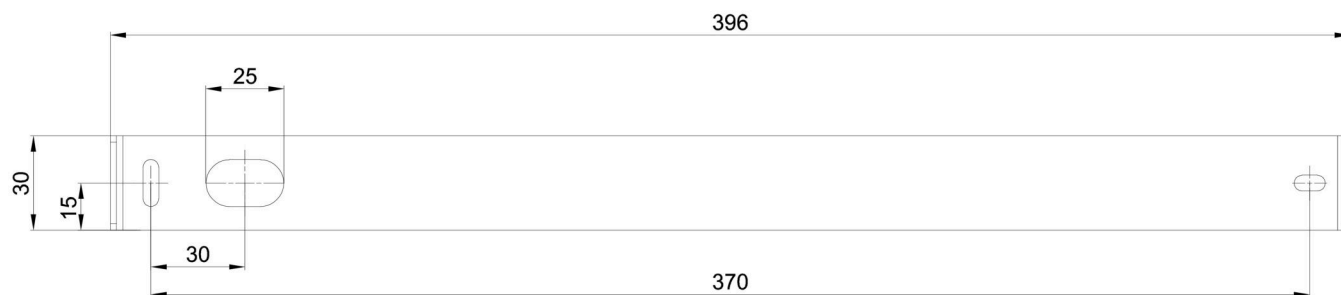

Typy svítidel	Klasické on/off
Typ montáže	přisazené
Materiál základny	ocel
Materiál stínidla	opálový polymethylmetakrylát
Barva základny	bílá Ral9003
Barva stínidla	bílá
Držení stínidla	šrouby
Umístění montáže	strop
Šířka	50 mm
Délka	80 mm
Výška	1505 mm
Montážní otvor	2xØ5mm
Kabelový vstup	2xØ16mm
Rázová pevnost	IK04
Provozní teplota	od -20°C do +30°C

Montážní rozměry:

Doplňkový sortiment:

Stínidlo

Kód produktu	Název	Barva	Obrázek	Rozkres
20736	PM831 (pr.50/1505mm)	bílá		