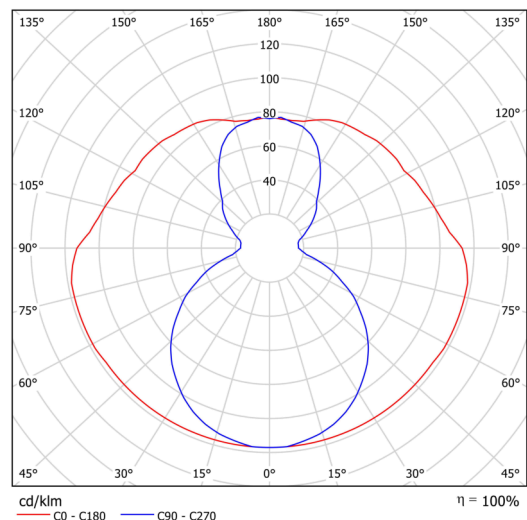

SUBRA 3

Kód produktu: SUB60540

Typ: LED-18L71E1050N2/PM831 B 4K##

Krátký popis svítidla: Bílé přisazené LED svítidlo ON/OFF a matované PMMA stínidlo.

Technická data

Typy svítidel	Klasické on/off
Typ montáže	přisazené
Materiál základny	ocel
Materiál stínidla	opálový polymethylmetakrylát
Barva základny	bílá Ral9003
Barva stínidla	bílá
Držení stínidla	šrouby
Umístění montáže	strop
Šířka	50 mm
Délka	80 mm
Výška	1505 mm
Montážní otvor	2xØ5mm
Kabelový vstup	2xØ16mm
Rázová pevnost	IK04
Provozní teplota	od -20°C do +30°C

Elektrická data

Příkon	37 W
Stupeň krytí	IP20
Objímka	LED modul
Svorkovnice	zacvakávací

Světelná data

Světelný tok svítidla	5160 lm
Světelný tok zdroje	6610 lm
Teplota chromatičnosti	4000 K
Životnost LED L80/B10	100000 hod
CRI	Ra80
MacAdam	3
Fotobiologická bezpečnost svítidla dle EN 62471 (Blue light hazard)	Risk group 0

Eulum data pro výpočtové programy jsou k dispozici na www.osmont.cz.