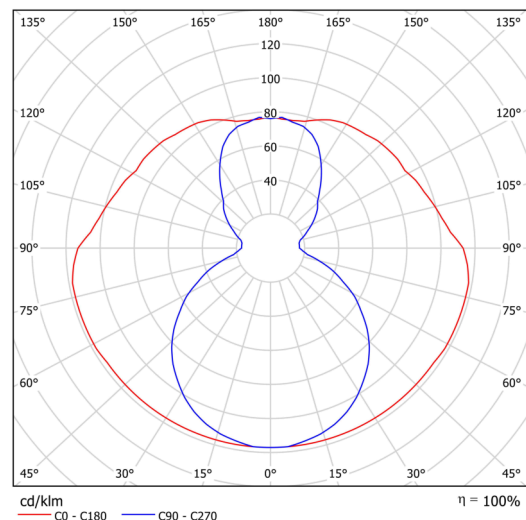

SUBRA 2

Kód produktu: SUB60536

Typ: LED-12L71E1050N2/PM821 C 4K##

Krátký popis svítidla: Černé přisazené LED svítidlo ON/OFF a matované PMMA stínidlo.

Technická data

Typy svítidel	Klasické on/off
Typ montáže	přisazené
Materiál základny	ocel
Materiál stínidla	opálový polymethylmetakrylát
Barva základny	černá Ral9005
Barva stínidla	bílá
Držení stínidla	šrouby
Umístění montáže	strop
Šířka	50 mm
Délka	80 mm
Výška	1009 mm
Montážní otvor	2xØ5mm
Kabelový vstup	2xØ16mm
Rázová pevnost	IK04
Provozní teplota	od -20°C do +30°C

Elektrická data

Příkon	24 W
Stupeň krytí	IP20
Objímka	LED modul
Svorkovnice	zacvakávací

Světelná data

Světelný tok svítidla	3430 lm
Světelný tok zdroje	4400 lm
Teplota chromatičnosti	4000 K
Životnost LED L80/B10	100000 hod
CRI	Ra80
MacAdam	3
Fotobiologická bezpečnost svítidla dle EN 62471 (Blue light hazard)	Risk group 0

Eulum data pro výpočtové programy jsou k dispozici na www.osmont.cz.