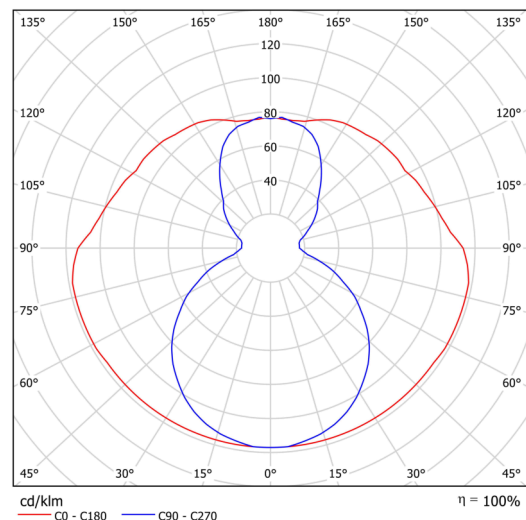

Světelná data

Světelný tok svítidla	1720 lm
Světelný tok zdroje	2200 lm
Teplota chromatičnosti	4000 K
Životnost LED L80/B10	100000 hod
CRI	Ra80
MacAdam	3
Fotobiologická bezpečnost svítidla dle EN 62471 (Blue light hazard)	Risk group 0

Eulum data pro výpočtové programy jsou k dispozici na www.osmont.cz.