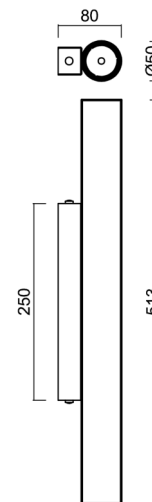

SUBRA 1

LED-6L71E350N1/PM811 C DALI 4K##

WWW.OSMONT.CZ

SUBRA 1

Kód produktu: SUB60529

Typ: LED-6L71E350N1/PM811 C DALI 4K##

Krátký popis svítidla: Černé přisazené LED svítidlo DALI a matované PMMA stínidlo.

Technická data

Typy svítidel	Stmívatelné
Typ montáže	přisazené
Materiál základny	ocel
Materiál stínidla	opálový polymethylmetakrylát
Barva základny	černá Ral9005
Barva stínidla	bílá
Držení stínidla	šrouby
Umístění montáže	strop
Šířka	50 mm
Délka	80 mm
Výška	513 mm
Montážní otvor	2xØ5mm
Kabelový vstup	2xØ16mm
Rázová pevnost	IK04
Provozní teplota	od -20°C do +30°C

Elektrická data

Příkon	12 W
Stupeň krytí	IP20
Objemka	LED modul
Svorkovnice	zacvakávací

Světelná data

Světelný tok svítidla	1720 lm
Světelný tok zdroje	2200 lm
Teplota chromatičnosti	4000 K
Životnost LED L80/B10	100000 hod
CRI	Ra80
MacAdam	3
Fotobiologická bezpečnost svítidla dle EN 62471 (Blue light hazard)	Risk group 0

Montážní rozměry:

Doplňkový sortiment:

Stínidlo

Kód produktu	Název	Barva	Obrázek	Rozkres
20734	PM811 (pr.50/513mm)	bílá		