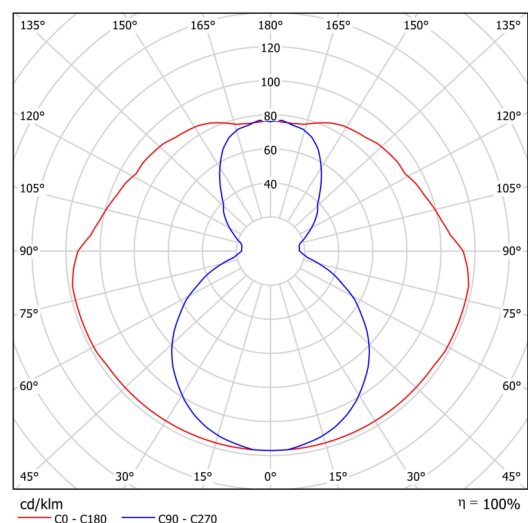

Světelná data

Světelný tok svítidla	1720 lm
Světelný tok zdroje	2200 lm
Teplota chromatičnosti	4000 K
Životnost LED L80/B10	100000 hod
CRI	Ra80
MacAdam	3
Fotobiologická bezpečnost svítidla dle EN 62471 (Blue light hazard)	Risk group 0

Eulum data pro výpočtové programy jsou k dispozici na www.osmont.cz.