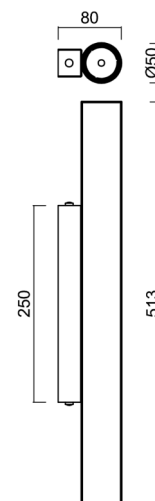

SUBRA 1

LED-6L71E350N1/PM811 C 4K##

WWW.OSMONT.CZ

SUBRA 1

Kód produktu: SUB60528

Typ: LED-6L71E350N1/PM811 C 4K##

Krátký popis svítidla: Černé přisazené LED svítidlo ON/OFF a matované PMMA stínidlo.

Technická data

Typy svítidel	Klasické on/off
Typ montáže	přisazené
Materiál základny	ocel
Materiál stínidla	opálový polymethylmetakrylát
Barva základny	černá Ral9005
Barva stínidla	bílá
Držení stínidla	šrouby
Umístění montáže	strop
Šířka	50 mm
Délka	80 mm
Výška	513 mm
Montážní otvor	2xØ5mm
Kabelový vstup	2xØ16mm
Rázová pevnost	IK04
Provozní teplota	od -20°C do +30°C

Elektrická data

Příkon	12 W
Stupeň krytí	IP20
Objímka	LED modul
Svorkovnice	zacvakávací

Světelná data

Světelný tok svítidla	1720 lm
Světelný tok zdroje	2200 lm
Teplota chromatičnosti	4000 K
Životnost LED L80/B10	100000 hod
CRI	Ra80
MacAdam	3
Fotobiologická bezpečnost svítidla dle EN 62471 (Blue light hazard)	Risk group 0

Montážní rozměry:

Doplňkový sortiment:

Stínidlo

Kód produktu	Název	Barva	Obrázek	Rozkres
20734	PM811 (pr.50/513mm)	bílá		