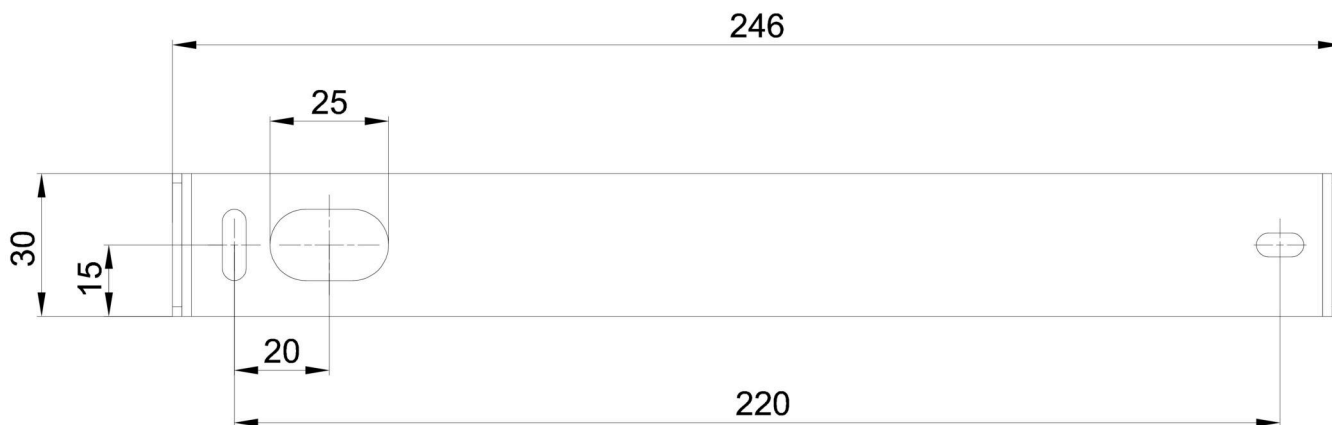

Typy svítidel	Klasické on/off
Typ montáže	přisazené
Materiál základny	ocel
Materiál stínidla	opálový polymethylmetakrylát
Barva základny	černá Ral9005
Barva stínidla	bílá
Držení stínidla	šrouby
Umístění montáže	strop
Šířka	50 mm
Délka	80 mm
Výška	513 mm
Montážní otvor	2xØ5mm
Kabelový vstup	2xØ16mm
Rázová pevnost	IK04
Provozní teplota	od -20°C do +30°C

Elektrická data

Příkon	12 W
Stupeň krytí	IP20
Objímka	LED modul
Svorkovnice	zacvakávací

Světelná data

Světelný tok svítidla	1720 lm
Světelný tok zdroje	2200 lm
Teplota chromatičnosti	4000 K
Životnost LED L80/B10	100000 hod
CRI	Ra80
MacAdam	3
Fotobiologická bezpečnost svítidla dle EN 62471 (Blue light hazard)	Risk group 0

Montážní rozměry:

Doplňkový sortiment:

Stínidlo

Kód produktu	Název	Barva	Obrázek	Rozkres
20734	PM811 (pr.50/513mm)	bílá		