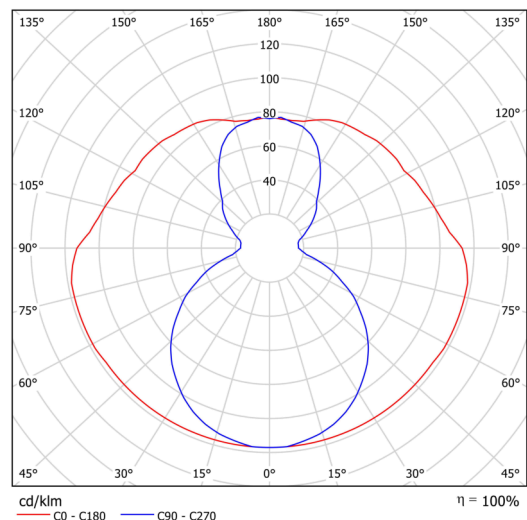

SUBRA 1

Kód produktu: SUB60525

Typ: LED-6L71E350N1/PM811 B DALI 4K##

Krátký popis svítidla: Bílé přisazené LED svítidlo DALI a matované PMMA stínidlo.

Technická data

Typy svítidel	Stmívatelné
Typ montáže	přisazené
Materiál základny	ocel
Materiál stínidla	opálový polymethylmetakrylát
Barva základny	bílá Ral9003
Barva stínidla	bílá
Držení stínidla	šrouby
Umístění montáže	strop
Šířka	50 mm
Délka	80 mm
Výška	513 mm
Montážní otvor	2xØ5mm
Kabelový vstup	2xØ16mm
Rázová pevnost	IK04
Provozní teplota	od -20°C do +30°C

Elektrická data

Příkon	12 W
Stupeň krytí	IP20
Objímka	LED modul
Svorkovnice	zacvakávací

Světelná data

Světelný tok svítidla	1720 lm
Světelný tok zdroje	2200 lm
Teplota chromatičnosti	4000 K
Životnost LED L80/B10	100000 hod
CRI	Ra80
MacAdam	3
Fotobiologická bezpečnost svítidla dle EN 62471 (Blue light hazard)	Risk group 0

Eulum data pro výpočtové programy jsou k dispozici na www.osmont.cz.