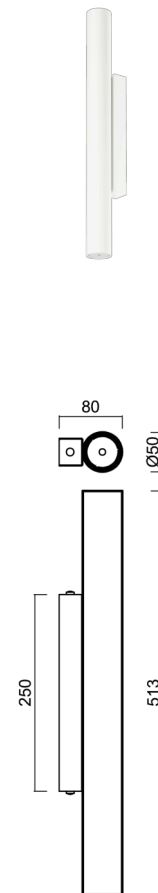

SUBRA 1

Kód produktu: SUB60525

Typ: LED-6L71E350N1/PM811 B DALI 4K##

Krátký popis svítidla: Bílé přisazené LED svítidlo DALI a matované PMMA stínidlo.

Technická data

Typy svítidel	Stmívatelné
Typ montáže	přisazené
Materiál základny	ocel
Materiál stínidla	opálový polymethylmetakrylát
Barva základny	bílá Ral9003
Barva stínidla	bílá
Držení stínidla	šrouby
Umístění montáže	strop
Šířka	50 mm
Délka	80 mm
Výška	513 mm
Montážní otvor	2xØ5mm
Kabelový vstup	2xØ16mm
Rázová pevnost	IK04
Provozní teplota	od -20°C do +30°C

Elektrická data

Příkon	12 W
Stupeň krytí	IP20
Objímka	LED modul
Svorkovnice	zacvakávací

Světelná data

Světelný tok svítidla	1720 lm
Světelný tok zdroje	2200 lm
Teplota chromatičnosti	4000 K
Životnost LED L80/B10	100000 hod
CRI	Ra80
MacAdam	3
Fotobiologická bezpečnost svítidla dle EN 62471 (Blue light hazard)	Risk group 0

Eulum data pro výpočtové programy jsou k dispozici na www.osmont.cz.