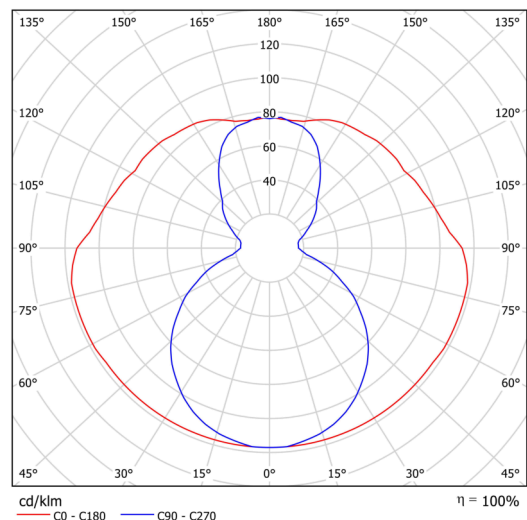

SUBRA 1

Kód produktu: SUB60524

Typ: LED-6L71E350N1/PM811 B 4K##

Krátký popis svítidla: Bílé přisazené LED svítidlo ON/OFF a matované PMMA stínidlo.

Technická data

Typy svítidel	Klasické on/off
Typ montáže	přisazené
Materiál základny	ocel
Materiál stínidla	opálový polymethylmetakrylát
Barva základny	bílá Ral9003
Barva stínidla	bílá
Držení stínidla	šrouby
Umístění montáže	strop
Šířka	50 mm
Délka	80 mm
Výška	513 mm
Montážní otvor	2xØ5mm
Kabelový vstup	2xØ16mm
Rázová pevnost	IK04
Provozní teplota	od -20°C do +30°C

Elektrická data

Příkon	12 W
Stupeň krytí	IP20
Objímka	LED modul
Svorkovnice	zacvakávací

Světelná data

Světelný tok svítidla	1720 lm
Světelný tok zdroje	2200 lm
Teplota chromatičnosti	4000 K
Životnost LED L80/B10	100000 hod
CRI	Ra80
MacAdam	3
Fotobiologická bezpečnost svítidla dle EN 62471 (Blue light hazard)	Risk group 0

Eulum data pro výpočtové programy jsou k dispozici na www.osmont.cz.