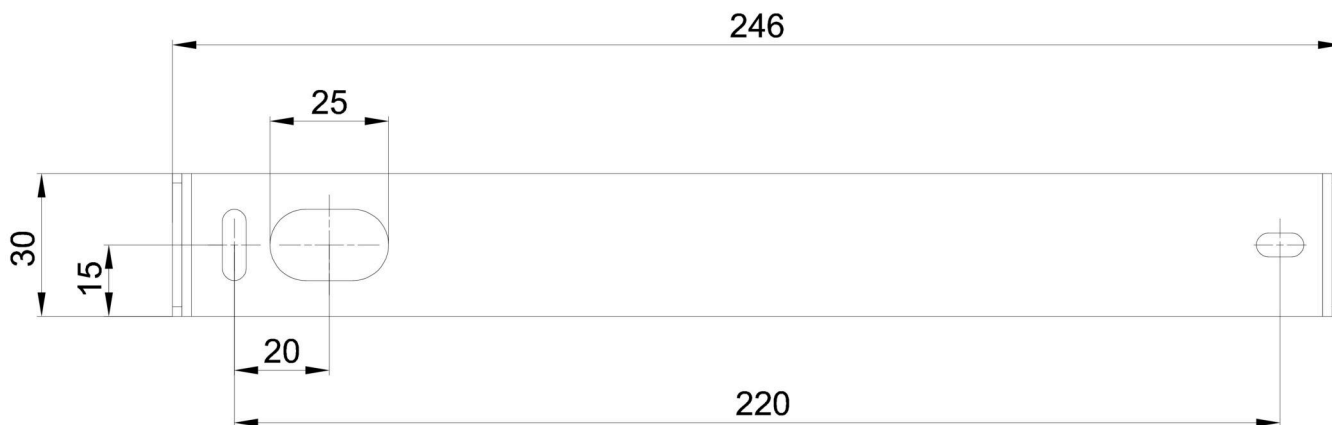

## Technická data

Typy svítidel	Klasické on/off
Typ montáže	přisazené
Materiál základny	ocel
Materiál stínidla	opálový polymethylmetakrylát
Barva základny	bílá Ral9003
Barva stínidla	bílá
Držení stínidla	šrouby
Umístění montáže	strop
Šířka	50 mm
Délka	80 mm
Výška	513 mm
Montážní otvor	2xØ5mm
Kabelový vstup	2xØ16mm
Rázová pevnost	IK04
Provozní teplota	od -20°C do +30°C

### Montážní rozměry: