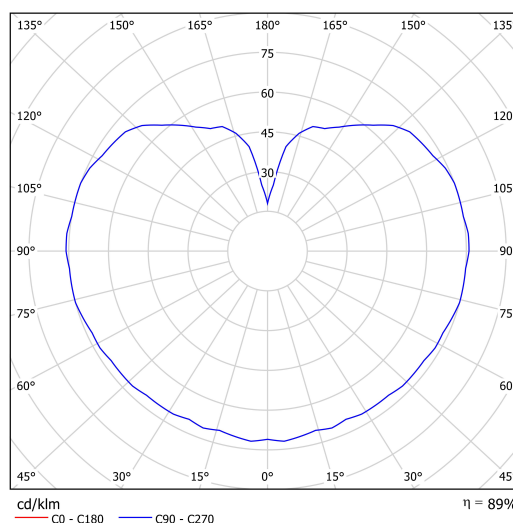

STYX D4

Kód produktu: STY61788

Typ: LED-5L06E600BD1P/196 NB 4K#

Krátký popis svítidla: Nerez broušené přisazené LED svítidlo ON/OFF a skleněné stínidlo TRIPLEX OPAL.

Technická data

Typy svítidel	Klasické on/off
Typ montáže	přisazené
Materiál základny	nerez ocel
Materiál stínidla	třívrstvé sklo TRIPLEX OPÁL
Barva základny	nerez broušená
Barva stínidla	bílá
Držení stínidla	bajonet
Umístění montáže	strop
Šířka	400 mm
Délka	400 mm
Výška	415 mm
Průměr	Ø 400 mm
Montážní otvor	4xØ5mm
Kabelový vstup	2xØ16mm
Rázová pevnost	IK01
Provozní teplota	od -20°C do +30°C

Elektrická data

Příkon	27 W
Stupeň krytí	IP65
Objímka	LED modul
Svorkovnice	šroubovací

Světelná data

Světelný tok svítidla	4070 lm
Světelný tok zdroje	4630 lm
Teplota chromatičnosti	4000 K
Životnost LED L80/B10	100000 hod
CRI	Ra80
MacAdam	3
Fotobiologická bezpečnost svítidla dle EN 62471 (Blue light hazard)	Risk group 0

Eulum data pro výpočtové programy jsou k dispozici na www.osmont.cz.