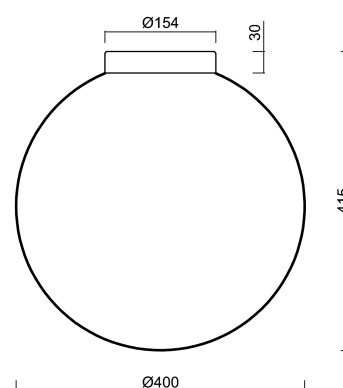

STYX D4

Kód produktu: STY61788

Typ: LED-5L06E600BD1P/196 NB 4K#

Krátký popis svítidla: Nerez broušené přisazené LED svítidlo ON/OFF a skleněné stínidlo TRIPLEX OPAL.

Technická data

Typy svítidel	Klasické on/off
Typ montáže	přisazené
Materiál základny	nerez ocel
Materiál stínidla	třívrstvé sklo TRIPLEX OPÁL
Barva základny	nerez broušená
Barva stínidla	bílá
Držení stínidla	bajonet
Umístění montáže	strop
Šířka	400 mm
Délka	400 mm
Výška	415 mm
Průměr	Ø 400 mm
Montážní otvor	4xØ5mm
Kabelový vstup	2xØ16mm
Rázová pevnost	IK01
Provozní teplota	od -20°C do +30°C

Elektrická data

Příkon	27 W
Stupeň krytí	IP65
Objímka	LED modul
Svorkovnice	šroubovací

Světelná data

Světelný tok svítidla	4070 lm
Světelný tok zdroje	4630 lm
Teplota chromatičnosti	4000 K
Životnost LED L80/B10	100000 hod
CRI	Ra80
MacAdam	3
Fotobiologická bezpečnost svítidla dle EN 62471 (Blue light hazard)	Risk group 0

Eulum data pro výpočtové programy jsou k dispozici na www.osmont.cz.