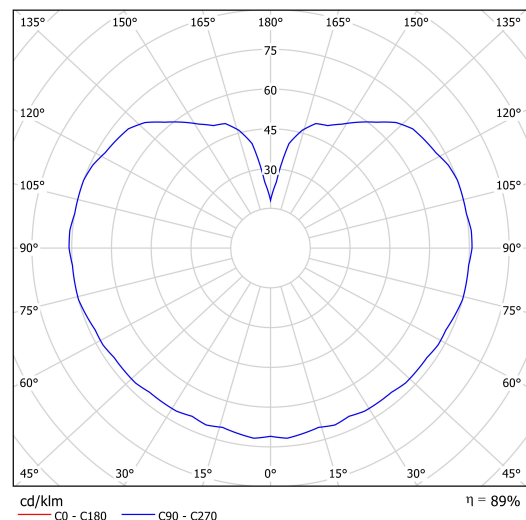

Světelná data

Světelný tok svítidla	3910 lm
Světelný tok zdroje	4440 lm
Teplota chromatičnosti	3000 K
Životnost LED L80/B10	100000 hod
CRI	Ra80
MacAdam	3
Fotobiologická bezpečnost svítidla dle EN 62471 (Blue light hazard)	Risk group 0

Eulum data pro výpočtové programy jsou k dispozici na www.osmont.cz.