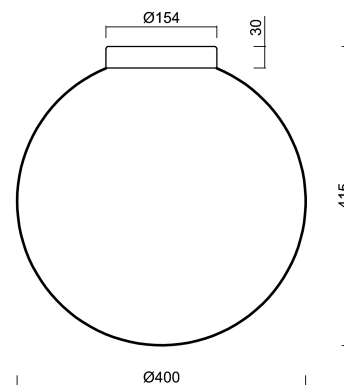

STYX D4

LED-5L06E600BD1P/196 MS 3K#

WWW.OSMONT.CZ

STYX D4

Kód produktu: STY61284

Typ: LED-5L06E600BD1P/196 MS 3K#

Krátký popis svítidla: Mosazné přisazené LED svítidlo ON/OFF a skleněné stínidlo TRIPLEX OPAL.

Technická data

Typy svítidel	Klasické on/off
Typ montáže	přisazené
Materiál základny	Mosaz
Materiál stínidla	třívrstvé sklo TRIPLEX OPÁL
Barva základny	mosaz leštěná
Barva stínidla	bílá
Držení stínidla	bajonet
Umístění montáže	strop
Šířka	400 mm
Délka	400 mm
Výška	415 mm
Průměr	Ø 400 mm
Montážní otvor	4xØ5mm
Kabelový vstup	2xØ16mm
Rázová pevnost	IK01
Provozní teplota	od -20°C do +30°C

Elektrická data

Příkon	27 W
Stupeň krytí	IP65
Objímka	LED modul
Svorkovnice	šroubovací

Světelná data

Světelný tok svítidla	3910 lm
Světelný tok zdroje	4440 lm
Teplota chromatičnosti	3000 K
Životnost LED L80/B10	100000 hod
CRI	Ra80
MacAdam	3
Fotobiologická bezpečnost svítidla dle EN 62471 (Blue light hazard)	Risk group 0

Montážní rozměry:

Doplňkový sortiment:

Stínidlo

Kód produktu	Název	Barva	Obrázek	Rozkres
20095	196	bílá	