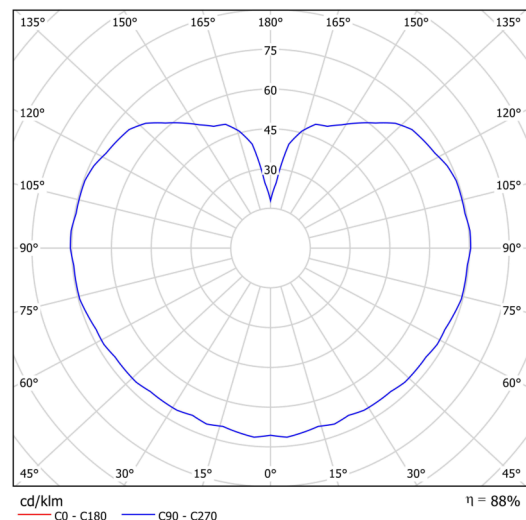

Světelná data

Světelný tok svítidla	3090 lm
Světelný tok zdroje	3510 lm
Teplota chromatičnosti	4000 K
Životnost LED L80/B10	100000 hod
CRI	Ra80
MacAdam	3
Fotobiologická bezpečnost svítidla dle EN 62471 (Blue light hazard)	Risk group 0

Eulum data pro výpočtové programy jsou k dispozici na www.osmont.cz.