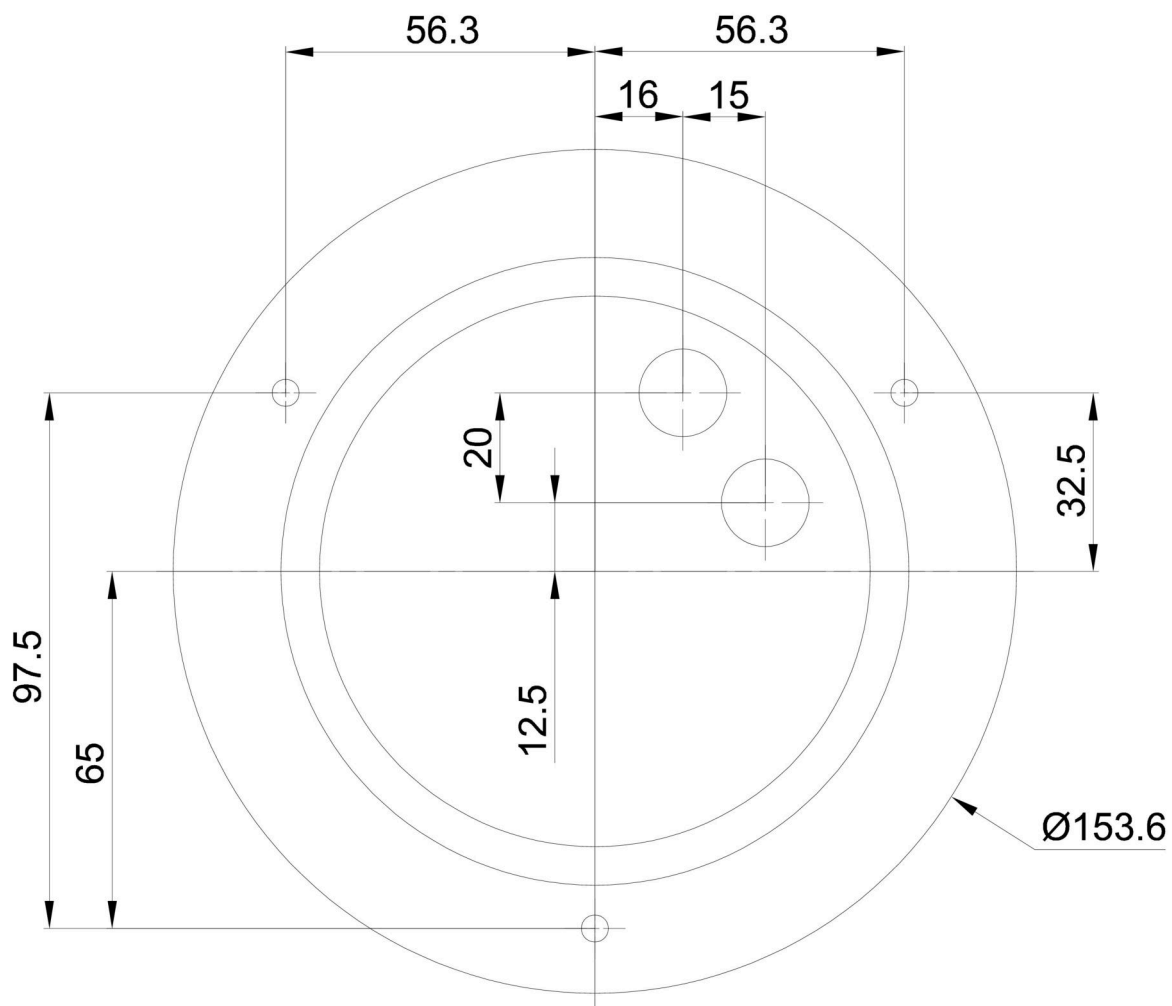

Technická data

Typy svítidel	Stmívatelné
Typ montáže	přisazené
Materiál základny	ocel
Materiál stínidla	třívrstvé sklo TRIPLEX OPÁL
Barva základny	černá Ral9005
Barva stínidla	bílá
Držení stínidla	bajonet
Umístění montáže	strop/stěna
Šířka	300 mm
Délka	300 mm
Výška	310 mm
Průměr	Ø 300 mm
Montážní otvor	4xØ5mm
Kabelový vstup	2xØ16mm
Rázová pevnost	IK01
Provozní teplota	od -20°C do +30°C

Elektrická data

Příkon	20 W
Stupeň krytí	IP65
Objímka	LED modul
Svorkovnice	šroubovací

Světelná data

Světelný tok svítidla	3090 lm
Světelný tok zdroje	3510 lm
Teplota chromatičnosti	4000 K
Životnost LED L80/B10	100000 hod
CRI	Ra80
MacAdam	3
Fotobiologická bezpečnost svítidla dle EN 62471 (Blue light hazard)	Risk group 0

Montážní rozměry:

Doplňkový sortiment:

Stínidlo

Kód produktu	Název	Barva	Obrázek	Rozkres
20094	194	bílá	