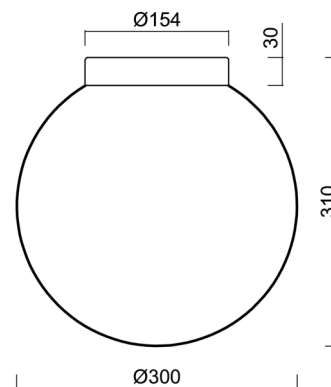

Technická data

Typy svítidel	Stmívatelné
Typ montáže	přisazené
Materiál základny	ocel
Materiál stínidla	třívrstvé sklo TRIPLEX OPÁL
Barva základny	černá Ral9005
Barva stínidla	bílá
Držení stínidla	bajonet
Umístění montáže	strop/stěna
Šířka	300 mm
Délka	300 mm
Výška	310 mm
Průměr	Ø 300 mm
Montážní otvor	4xØ5mm
Kabelový vstup	2xØ16mm
Rázová pevnost	IK01
Provozní teplota	od -20°C do +30°C

Elektrická data

Příkon	20 W
Stupeň krytí	IP65
Objímka	LED modul
Svorkovnice	šroubovací

Světelná data

Světelný tok svítidla	3090 lm
Světelný tok zdroje	3510 lm
Teplota chromatičnosti	4000 K
Životnost LED L80/B10	100000 hod
CRI	Ra80
MacAdam	3
Fotobiologická bezpečnost svítidla dle EN 62471 (Blue light hazard)	Risk group 0

Montážní rozměry:

Doplňkový sortiment:

Stínidlo

Kód produktu	Název	Barva	Obrázek	Rozkres
20094	194	bílá	