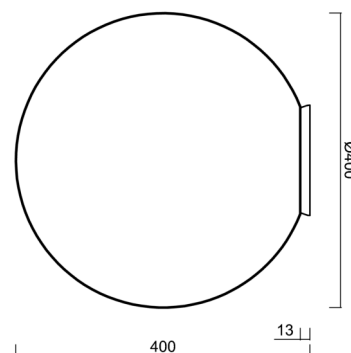

Typy svítidel	Klasické on/off
Typ montáže	přisazené
Materiál základny	polykarbonát
Materiál stínidla	třívrstvé sklo TRIPLEX OPÁL
Barva základny	mosaz leštěná
Barva stínidla	bílá
Držení stínidla	bajonet
Umístění montáže	strop
Šířka	400 mm
Délka	400 mm
Výška	400 mm
Průměr	ø 400 mm
Montážní otvor	4xø5mm
Kabelový vstup	2xø16mm
Energetická třída	D
Rázová pevnost	IK01
Provozní teplota	od -20°C do +30°C

Stínidlo

Kód produktu	Název	Barva	Popis	Obrázek	Rozkres
20095	196	bílá			