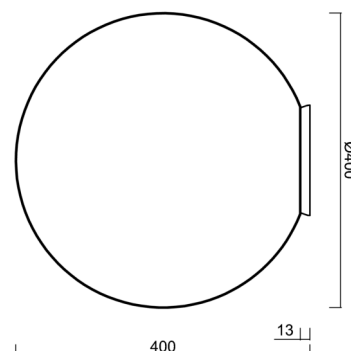

Technické

| | |
|-------------------|-----------------------------|
| Typy svítidel | Stmívatelné |
| Typ montáže | přisazené |
| Materiál základny | polykarbonát |
| Materiál stínidla | třívrstvé sklo TRIPLEX OPÁL |
| Barva základny | chrom |
| Barva stínidla | bílá |
| Držení stínidla | bajonet |
| Umístění montáže | strop |
| Šířka | 400 mm |
| Délka | 400 mm |
| Výška | 400 mm |
| Průměr | ø 400 mm |
| Montážní otvor | 4xø5mm |
| Kabelový vstup | 2xø16mm |
| Energetická třída | D |
| Rázová pevnost | IK01 |
| Provozní teplota | od -20°C do +30°C |

Elektrické

| | |
|-------------------------------|------------|
| Příkon | 27 W |
| Stupeň krytí | IP65 |
| Objímka | LED modul |
| Svorkovnice | šroubovací |
| Počet svítidel na jistič B10A | 31 ks |
| Počet svítidel na jistič B16A | 50 ks |
| Počet svítidel na jistič C10A | 52 ks |
| Počet svítidel na jistič C16A | 85 ks |