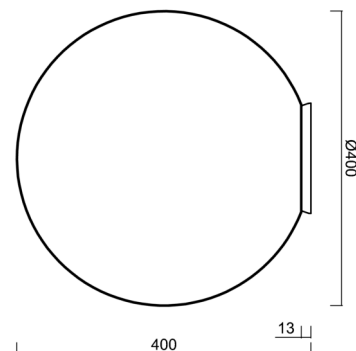

Technické

Typy svítidel	Stmívatelné
Typ montáže	přisazené
Materiál základny	polykarbonát
Materiál stínidla	třívrstvé sklo TRIPLEX OPÁL
Barva základny	černá Ral9005
Barva stínidla	bílá
Držení stínidla	bajonet
Umístění montáže	strop
Šířka	400 mm
Délka	400 mm
Výška	400 mm
Průměr	ø 400 mm
Montážní otvor	4xø5mm
Kabelový vstup	2xø16mm
Energetická třída	D
Rázová pevnost	IK01
Provozní teplota	od -20°C do +30°C

Stínidlo

Kód produktu	Název	Barva	Popis	Obrázek	Rozkres
20095	196	bílá			