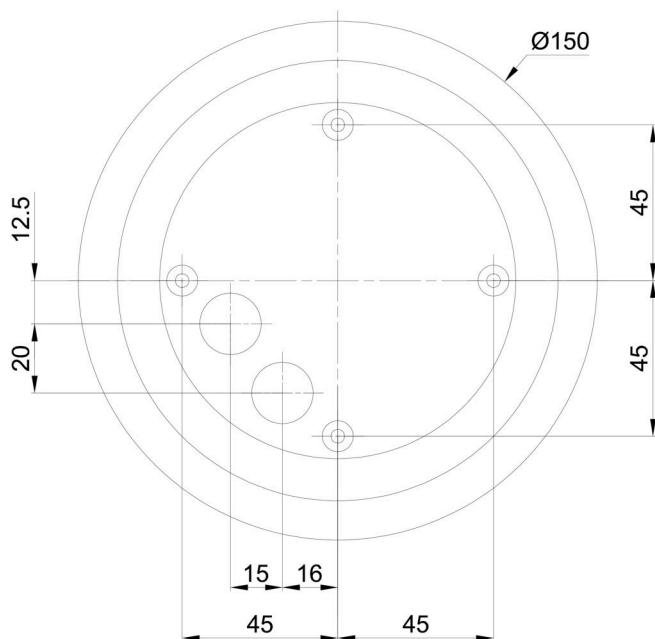

Logistické

EAN	8591728137182
Hmotnost NTT0	3.7 Kg
Hmotnost BTTO	4 Kg
Počet kartonů	1 ks
Objem balení	0.067 m³
Balení 1 šířka	0.405 m
Balení 1 délka	0.405 m
Balení 1 výška	0.41 m
Záruka*	60 měsíců

*U akumulátorů je poskytována záruka v délce 12 měsíců od data prodeje.

Montážní rozměry: