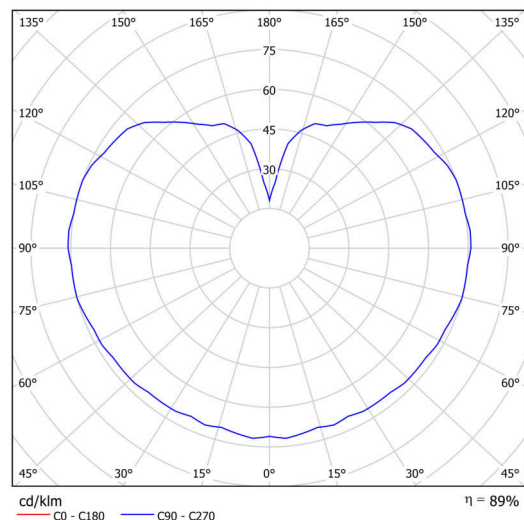

Světelné

Světelný tok svítidla	4070 lm
Světelný tok zdroje	4630 lm
Měrný výkon	150 lm/W
Teplota	4000 K
Životnost LED L80/B10	100000 hod
CRI	Ra80
MacAdam	3
Fotobiologická bezpečnost svítidla dle EN 62471 (Blue light hazard)	Risk group 0

Eulum data pro výpočtové programy jsou k dispozici na www.osmont.cz.