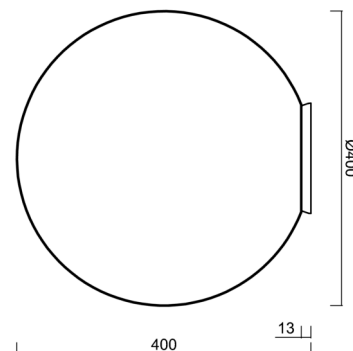

## Technické

Typy svítidel	Klasické on/off
Typ montáže	přisazené
Materiál základny	polykarbonát
Materiál stínidla	třívrstvé sklo TRIPLEX OPÁL
Barva základny	černá Ral9005
Barva stínidla	bílá
Držení stínidla	bajonet
Umístění montáže	strop
Šířka	400 mm
Délka	400 mm
Výška	400 mm
Průměr	ø 400 mm
Montážní otvor	4xø5mm
Kabelový vstup	2xø16mm
Energetická třída	D
Rázová pevnost	IK01
Provozní teplota	od -20°C do +30°C