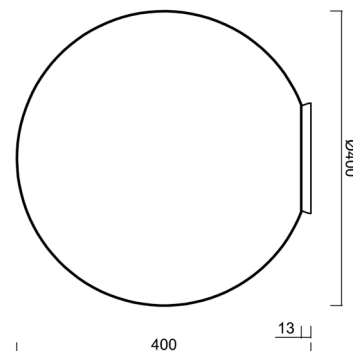

Typy svítidel	Klasické on/off
Typ montáže	přisazené
Materiál základny	polykarbonát
Materiál stínidla	třívrstvé sklo TRIPLEX OPÁL
Barva základny	bílá Ral9003
Barva stínidla	bílá
Držení stínidla	bajonet
Umístění montáže	strop
Šířka	400 mm
Délka	400 mm
Výška	400 mm
Průměr	ø 400 mm
Montážní otvor	4xø5mm
Kabelový vstup	2xø16mm
Energetická třída	D
Rázová pevnost	IK01
Provozní teplota	od -20°C do +30°C

Stínidlo

Kód produktu	Název	Barva	Popis	Obrázek	Rozkres
20095	196	bílá			