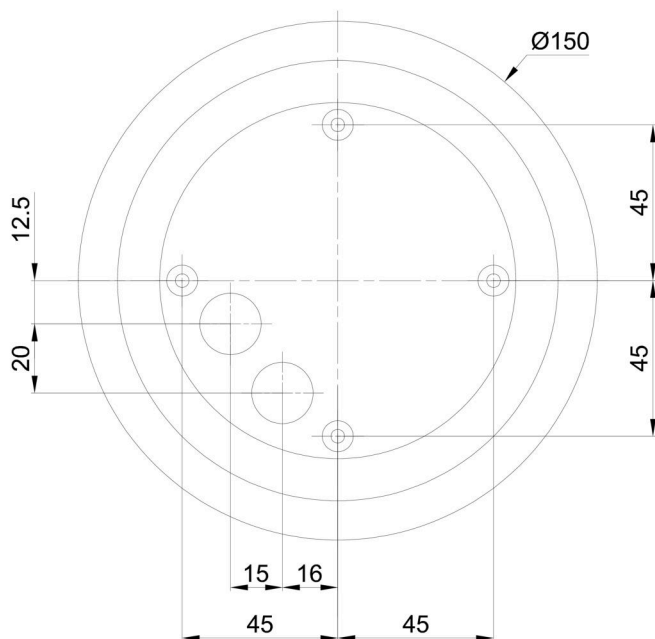

Logistické

EAN	8591728136932
Hmotnost NTT0	3.7 Kg
Hmotnost BTTO	4 Kg
Počet kartonů	1 ks
Objem balení	0.067 m³
Balení 1 šířka	0.405 m
Balení 1 délka	0.405 m
Balení 1 výška	0.41 m
Záruka*	60 měsíců

*U akumulátorů je poskytována záruka v délce 12 měsíců od data prodeje.

Montážní rozměry: