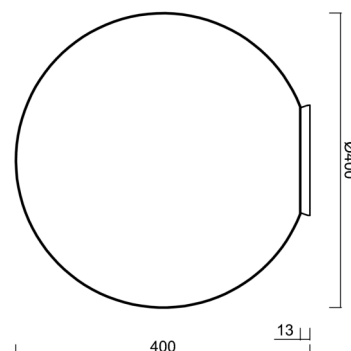

Typy svítidel	Klasické on/off
Typ montáže	přisazené
Materiál základny	polykarbonát
Materiál stínidla	třívrstvé sklo TRIPLEX OPÁL
Barva základny	mosaz leštěná
Barva stínidla	bílá
Držení stínidla	bajonet
Umístění montáže	strop
Šířka	400 mm
Délka	400 mm
Výška	400 mm
Průměr	ø 400 mm
Montážní otvor	4xø5mm
Kabelový vstup	2xø16mm
Energetická třída	D
Rázová pevnost	IK01
Provozní teplota	od -20°C do +30°C

Stínidlo

Kód produktu	Název	Barva	Popis	Obrázek	Rozkres
20095	196	bílá			