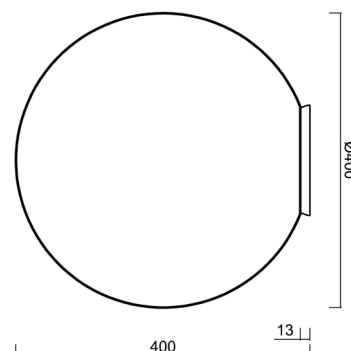

Technické

Typy svítidel	Klasické on/off
Typ montáže	přisazené
Materiál základny	polykarbonát
Materiál stínidla	třívrstvé sklo TRIPLEX OPÁL
Barva základny	chrom
Barva stínidla	bílá
Držení stínidla	bajonet
Umístění montáže	strop
Šířka	400 mm
Délka	400 mm
Výška	400 mm
Průměr	ø 400 mm
Montážní otvor	4xø5mm
Kabelový vstup	2xø16mm
Energetická třída	D
Rázová pevnost	IK01
Provozní teplota	od -20°C do +30°C

Kód produktu	Název	Barva	Popis	Obrázek	Rozkres
20095	196	bílá			