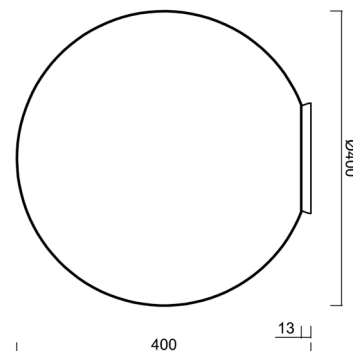

Technické

Typy svítidel	Stmívatelné
Typ montáže	přisazené
Materiál základny	polykarbonát
Materiál stínidla	třívrstvé sklo TRIPLEX OPÁL
Barva základny	stříbrná Ral9006
Barva stínidla	bílá
Držení stínidla	bajonet
Umístění montáže	strop
Šířka	400 mm
Délka	400 mm
Výška	400 mm
Průměr	ø 400 mm
Montážní otvor	4xø5mm
Kabelový vstup	2xø16mm
Energetická třída	D
Rázová pevnost	IK01
Provozní teplota	od -20°C do +30°C

Stínidlo

Kód produktu	Název	Barva	Popis	Obrázek	Rozkres
20095	196	bílá			