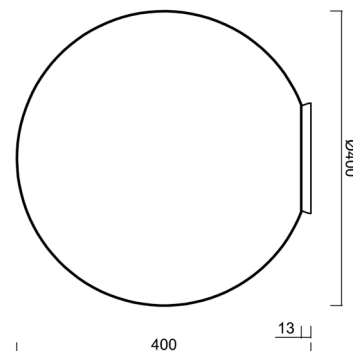

## Technické

Typy svítidel	Stmívatelné
Typ montáže	přisazené
Materiál základny	polykarbonát
Materiál stínidla	třívrstvé sklo TRIPLEX OPÁL
Barva základny	černá Ral9005
Barva stínidla	bílá
Držení stínidla	bajonet
Umístění montáže	strop
Šířka	400 mm
Délka	400 mm
Výška	400 mm
Průměr	ø 400 mm
Montážní otvor	4xø5mm
Kabelový vstup	2xø16mm
Energetická třída	D
Rázová pevnost	IK01
Provozní teplota	od -20°C do +30°C

## Montážní rozměry: