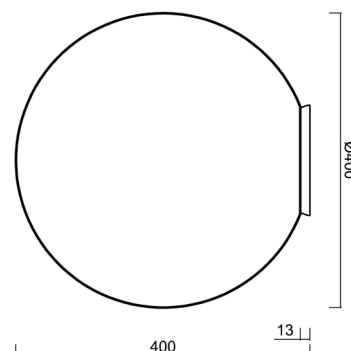

Typy svítidel	Klasické on/off
Typ montáže	přisazené
Materiál základny	polykarbonát
Materiál stínidla	třívrstvé sklo TRIPLEX OPÁL
Barva základny	bílá Ral9003
Barva stínidla	bílá
Držení stínidla	bajonet
Umístění montáže	strop
Šířka	400 mm
Délka	400 mm
Výška	400 mm
Průměr	ø 400 mm
Montážní otvor	4xø5mm
Kabelový vstup	2xø16mm
Energetická třída	D
Rázová pevnost	IK01
Provozní teplota	od -20°C do +30°C

Stínidlo

Kód produktu	Název	Barva	Popis	Obrázek	Rozkres
20095	196	bílá			