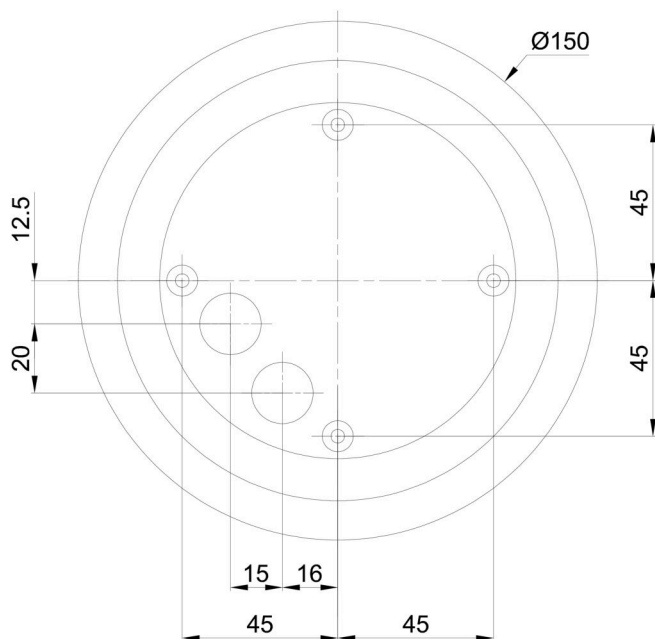

Logistické

EAN	8591728136857
Hmotnost NTT0	3.7 Kg
Hmotnost BTTO	4 Kg
Počet kartonů	1 ks
Objem balení	0.067 m³
Balení 1 šířka	0.405 m
Balení 1 délka	0.405 m
Balení 1 výška	0.41 m
Záruka*	60 měsíců

*U akumulátorů je poskytována záruka v délce 12 měsíců od data prodeje.

Montážní rozměry: