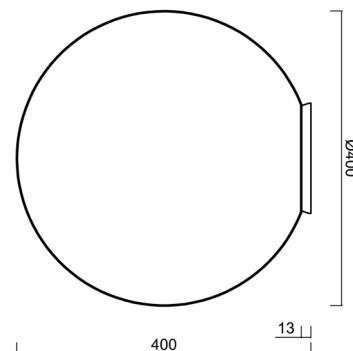

STYX 4

IN-12BD1/196 C*

WWW.OSMONT.CZ

STYX 4

Kód produktu: STY58029

Typ: IN-12BD1/196 C*

Krátký popis svítidla: Černé přisazené žárovkové svítidlo ON/OFF a skleněné stínidlo TRIPLEX OPAL

Technické

Typy svítidel	Klasické on/off
Typ montáže	přisazené
Materiál základny	polykarbonát
Materiál stínidla	třívrstvé sklo TRIPLEX OPÁL
Barva základny	černá Ral9005
Barva stínidla	bílá
Držení stínidla	bajonet
Umístění montáže	strop
Šířka	400 mm
Délka	400 mm
Výška	400 mm
Průměr	ø 400 mm
Montážní otvor	4xø5mm
Kabelový vstup	2xø16mm
Rázová pevnost	IK01
Provozní teplota	od -20°C do +30°C

Stínidlo

Kód produktu	Název	Barva	Popis	Obrázek	Rozkres
20095	196	bílá			