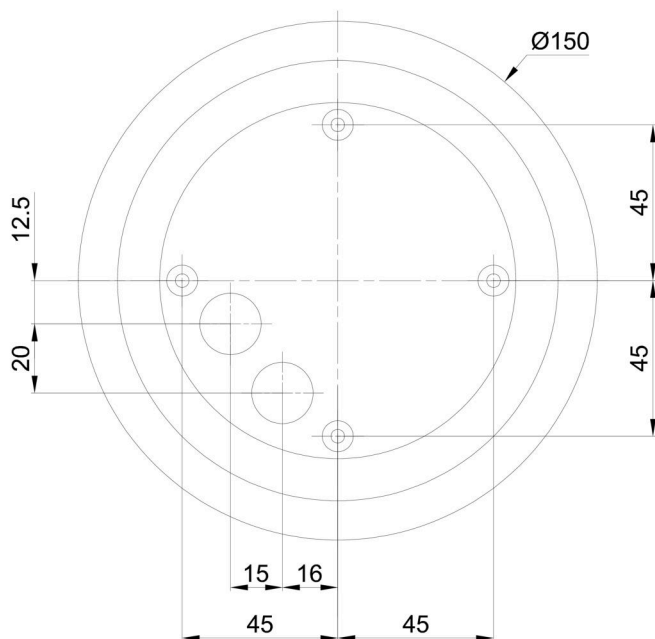

Logistické

EAN	8591728580292
Hmotnost NTT0	3.3 Kg
Hmotnost BTTO	3.8 Kg
Počet kartonů	1 ks
Objem balení	0.067 m³
Balení 1 šířka	0.405 m
Balení 1 délka	0.405 m
Balení 1 výška	0.41 m
Záruka*	60 měsíců

*U akumulátorů je poskytována záruka v délce 12 měsíců od data prodeje.

Montážní rozměry: