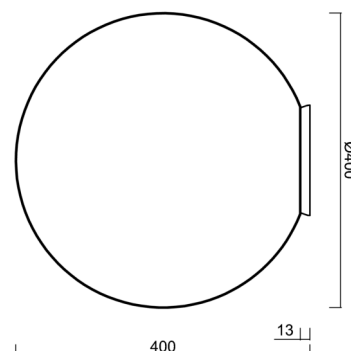

## Technické

Typy svítidel	Senzorové
Typ montáže	přisazené
Materiál základny	polykarbonát
Materiál stínidla	třívrstvé sklo TRIPLEX OPÁL
Barva základny	bílá Ral9003
Barva stínidla	bílá
Držení stínidla	bajonet
Umístění montáže	strop
Šířka	400 mm
Délka	400 mm
Výška	400 mm
Průměr	ø 400 mm
Montážní otvor	4xø5mm
Kabelový vstup	2xø16mm
Rázová pevnost	IK01
Provozní teplota	od -20°C do +30°C