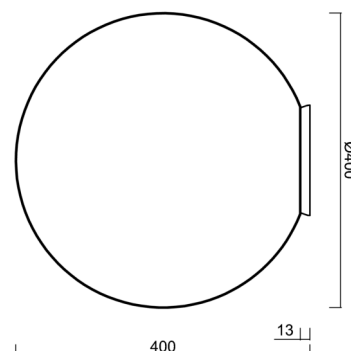

STYX 4

IN-12BD1/196 MS*

WWW.OSMONT.CZ

STYX 4

Kód produktu: STY45008

Typ: IN-12BD1/196 MS*

Krátký popis svítidla: Mosazné přisazené žárovkové svítidlo ON/OFF a skleněné stínidlo TRIPLEX OPAL

Technické

Typy svítidel	Klasické on/off
Typ montáže	přisazené
Materiál základny	polykarbonát
Materiál stínidla	třívrstvé sklo TRIPLEX OPÁL
Barva základny	mosaz leštěná
Barva stínidla	bílá
Držení stínidla	bajonet
Umístění montáže	strop
Šířka	400 mm
Délka	400 mm
Výška	400 mm
Průměr	ø 400 mm
Montážní otvor	4xø5mm
Kabelový vstup	2xø16mm
Rázová pevnost	IK01