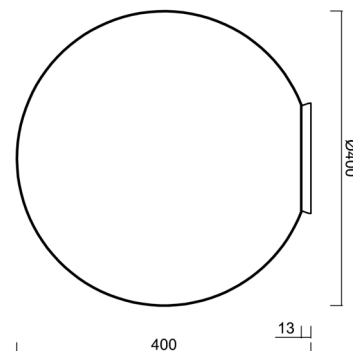

Elektrické

Příkon	40 W
Třída ochrany	2
Stupeň krytí	IP65
Objímka	E27
Svorkovnice	šroubovací