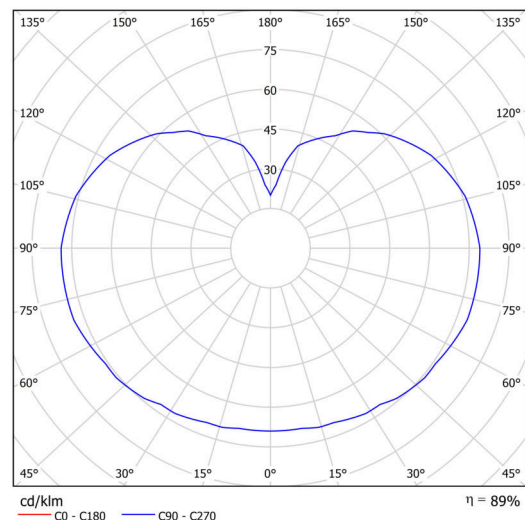

Elektrické

Příkon	40 W
Třída ochrany	2
Stupeň krytí	IP65
Objímka	E27
Svorkovnice	šroubovací

Světelné

Fotobiologická bezpečnost svítidla dle EN 62471 (Blue light hazard)	Risk group 0
---	--------------

Eulum data pro výpočtové programy jsou k dispozici na www.osmont.cz.