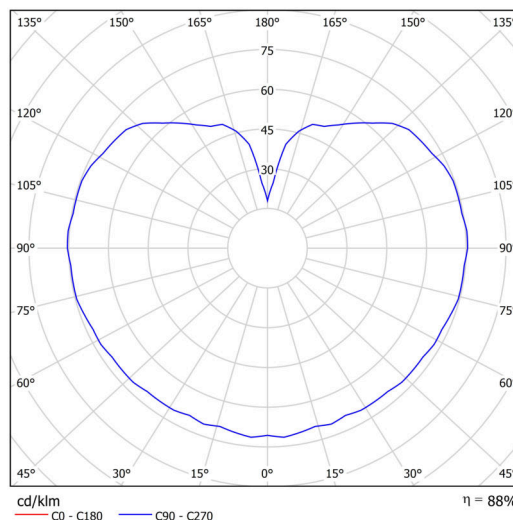

Světelné

Světelný tok svítidla	3090 lm
Světelný tok zdroje	3510 lm
Měrný výkon	154 lm/W
Teplota	4000 K
Životnost LED L80/B10	100000 hod
CRI	Ra80
MacAdam	3
Fotobiologická bezpečnost svítidla dle EN 62471 (Blue light hazard)	Risk group 0

Eulum data pro výpočtové programy jsou k dispozici na www.osmont.cz.