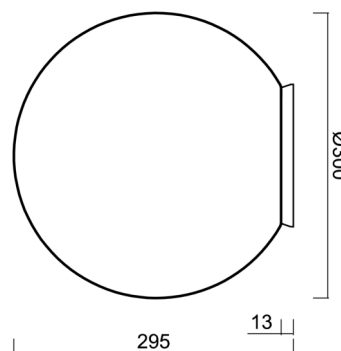

Technické

Typy svítidel	Stmívatelné
Typ montáže	přisazené
Materiál základny	polykarbonát
Materiál stínidla	třívrstvé sklo TRIPLEX OPÁL
Barva základny	mosaz leštěná
Barva stínidla	bílá
Držení stínidla	bajonet
Umístění montáže	strop/stěna
Šířka	300 mm
Délka	300 mm
Výška	295 mm
Průměr	Ø 300 mm
Montážní otvor	4xØ5mm
Kabelový vstup	2xØ16mm
Energetická třída	D
Rázová pevnost	IK01
Provozní teplota	od -20°C do +30°C

Stínidlo

Kód produktu	Název	Barva	Popis	Obrázek	Rozkres
20094	194	bílá			