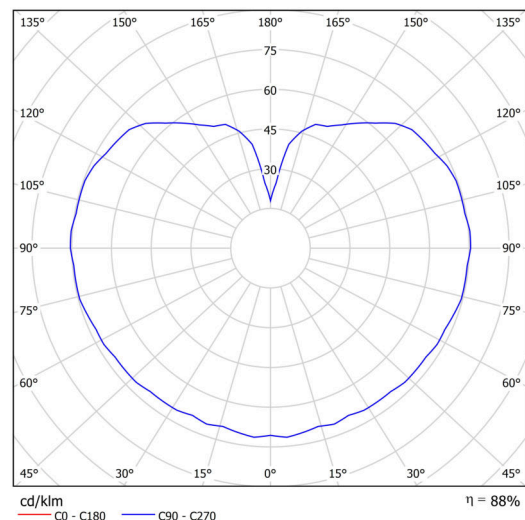

Světelné

Světelný tok svítidla	3090 lm
Světelný tok zdroje	3510 lm
Měrný výkon	154 lm/W
Teplota	4000 K
Životnost LED L80/B10	100000 hod
CRI	Ra80
MacAdam	3
Fotobiologická bezpečnost svítidla dle EN 62471 (Blue light hazard)	Risk group 0