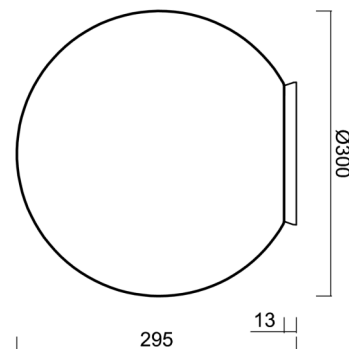

## Technické

Typy svítidel	Stmívatelné
Typ montáže	přisazené
Materiál základny	polykarbonát
Materiál stínidla	třívrstvé sklo TRIPLEX OPÁL
Barva základny	chrom
Barva stínidla	bílá
Držení stínidla	bajonet
Umístění montáže	strop/stěna
Šířka	300 mm
Délka	300 mm
Výška	295 mm
Průměr	Ø 300 mm
Montážní otvor	4xØ5mm
Kabelový vstup	2xØ16mm
Energetická třída	D
Rázová pevnost	IK01
Provozní teplota	od -20°C do +30°C

## Montážní rozměry:

## Stínidlo

Kód produktu	Název	Barva	Popis	Obrázek	Rozkres
20094	194	bílá			