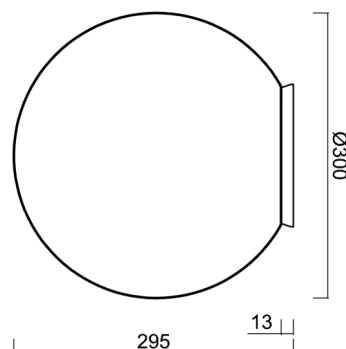

Technické

Typy svítidel	Stmívatelné
Typ montáže	přisazené
Materiál základny	polykarbonát
Materiál stínidla	třívrstvé sklo TRIPLEX OPÁL
Barva základny	stříbrná Ral9006
Barva stínidla	bílá
Držení stínidla	bajonet
Umístění montáže	strop/stěna
Šířka	300 mm
Délka	300 mm
Výška	295 mm
Průměr	Ø 300 mm
Montážní otvor	4xØ5mm
Kabelový vstup	2xØ16mm
Energetická třída	D
Rázová pevnost	IK01
Provozní teplota	od -20°C do +30°C

Stínidlo

Kód produktu	Název	Barva	Popis	Obrázek	Rozkres
20094	194	bílá			