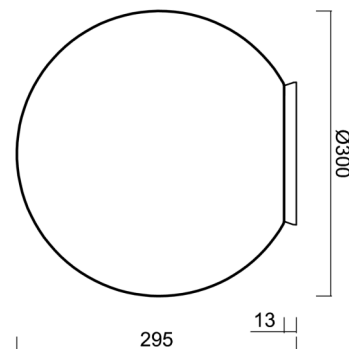

Technické

Typy svítidel	Stmívatelné
Typ montáže	přisazené
Materiál základny	polykarbonát
Materiál stínidla	třívrstvé sklo TRIPLEX OPÁL
Barva základny	černá Ral9005
Barva stínidla	bílá
Držení stínidla	bajonet
Umístění montáže	strop/stěna
Šířka	300 mm
Délka	300 mm
Výška	295 mm
Průměr	Ø 300 mm
Montážní otvor	4xØ5mm
Kabelový vstup	2xØ16mm
Energetická třída	D
Rázová pevnost	IK01
Provozní teplota	od -20°C do +30°C

Stínidlo

Kód produktu	Název	Barva	Popis	Obrázek	Rozkres
20094	194	bílá			