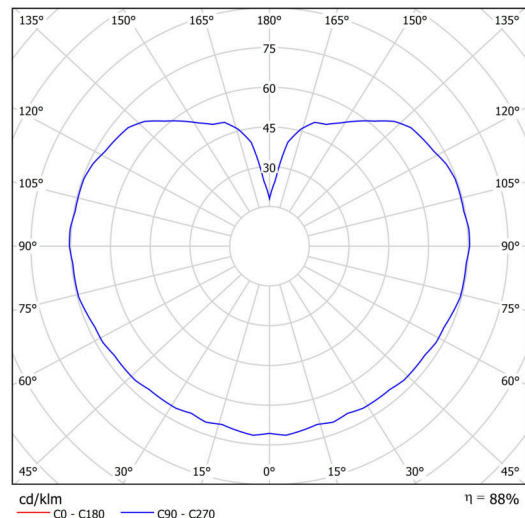

Světelné

Světelný tok svítidla	3090 lm
Světelný tok zdroje	3510 lm
Měrný výkon	154 lm/W
Teplota	4000 K
Životnost LED L80/B10	100000 hod
CRI	Ra80
MacAdam	3
Fotobiologická bezpečnost svítidla dle EN 62471 (Blue light hazard)	Risk group 0