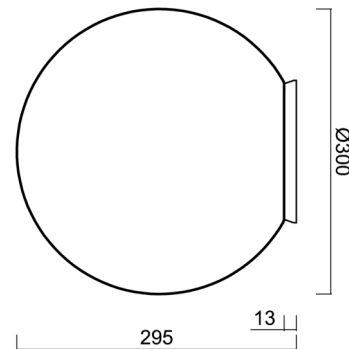

Typy svítidel	Klasické on/off
Typ montáže	přisazené
Materiál základny	polykarbonát
Materiál stínidla	třívrstvé sklo TRIPLEX OPÁL
Barva základny	černá Ral9005
Barva stínidla	bílá
Držení stínidla	bajonet
Umístění montáže	strop/stěna
Šířka	300 mm
Délka	300 mm
Výška	295 mm
Průměr	Ø 300 mm
Montážní otvor	4xØ5mm
Kabelový vstup	2xØ16mm
Energetická třída	D
Rázová pevnost	IK01
Provozní teplota	od -20°C do +30°C

Stínidlo

Kód produktu	Název	Barva	Popis	Obrázek	Rozkres
20094	194	bílá			