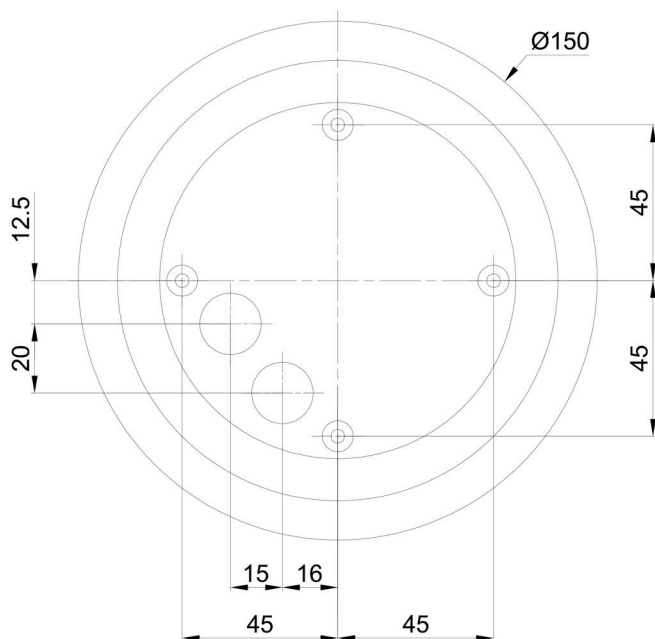

Logistické

EAN	8591728137076
Hmotnost NTT0	2.7 Kg
Hmotnost BTTO	3 Kg
Počet kartonů	1 ks
Objem balení	0.029 m³
Balení 1 šířka	0.31 m
Balení 1 délka	0.31 m
Balení 1 výška	0.305 m
Záruka*	60 měsíců

*U akumulátorů je poskytována záruka v délce 12 měsíců od data prodeje.

Montážní rozměry: