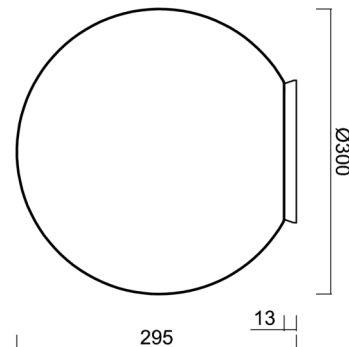

Technické

Typy svítidel	Stmívatelné
Typ montáže	přisazené
Materiál základny	polykarbonát
Materiál stínidla	třívrstvé sklo TRIPLEX OPÁL
Barva základny	mosaz leštěná
Barva stínidla	bílá
Držení stínidla	bajonet
Umístění montáže	strop/stěna
Šířka	300 mm
Délka	300 mm
Výška	295 mm
Průměr	Ø 300 mm
Montážní otvor	4xØ5mm
Kabelový vstup	2xØ16mm
Energetická třída	D
Rázová pevnost	IK01
Provozní teplota	od -20°C do +30°C

Stínidlo

Kód produktu	Název	Barva	Popis	Obrázek	Rozkres
20094	194	bílá			