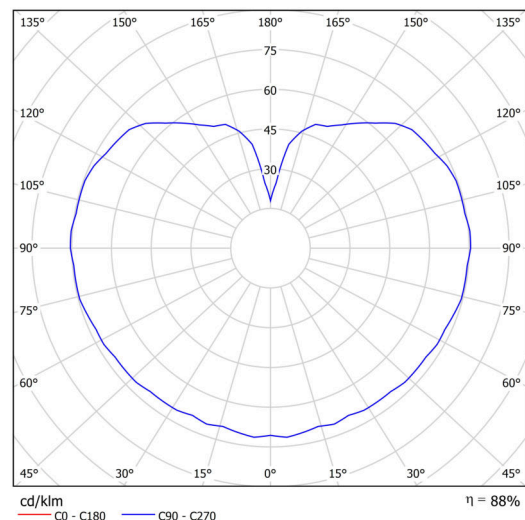

Světelné

Světelný tok svítidla	2960 lm
Světelný tok zdroje	3360 lm
Měrný výkon	148 lm/W
Teplota	3000 K
Životnost LED L80/B10	100000 hod
CRI	Ra80
MacAdam	3
Fotobiologická bezpečnost svítidla dle EN 62471 (Blue light hazard)	Risk group 0

Eulum data pro výpočtové programy jsou k dispozici na www.osmont.cz.