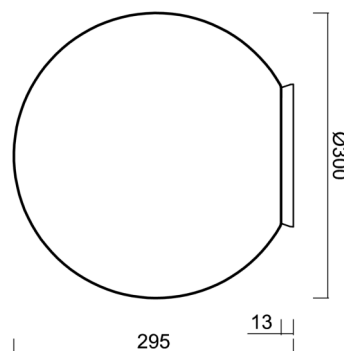

Technické

Typy svítidel	Stmívatelné
Typ montáže	přisazené
Materiál základny	polykarbonát
Materiál stínidla	třívrstvé sklo TRIPLEX OPÁL
Barva základny	chrom
Barva stínidla	bílá
Držení stínidla	bajonet
Umístění montáže	strop/stěna
Šířka	300 mm
Délka	300 mm
Výška	295 mm
Průměr	Ø 300 mm
Montážní otvor	4xØ5mm
Kabelový vstup	2xØ16mm
Energetická třída	D
Rázová pevnost	IK01
Provozní teplota	od -20°C do +30°C

Stínidlo

Kód produktu	Název	Barva	Popis	Obrázek	Rozkres
20094	194	bílá			