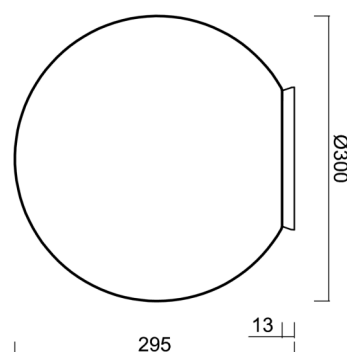

Typy svítidel	Klasické on/off
Typ montáže	přisazené
Materiál základny	polykarbonát
Materiál stínidla	třívrstvé sklo TRIPLEX OPÁL
Barva základny	stříbrná Ral9006
Barva stínidla	bílá
Držení stínidla	bajonet
Umístění montáže	strop/stěna
Šířka	300 mm
Délka	300 mm
Výška	295 mm
Průměr	Ø 300 mm
Montážní otvor	4xØ5mm
Kabelový vstup	2xØ16mm
Energetická třída	D
Rázová pevnost	IK01
Provozní teplota	od -20°C do +30°C

Stínidlo

Kód produktu	Název	Barva	Popis	Obrázek	Rozkres
20094	194	bílá			