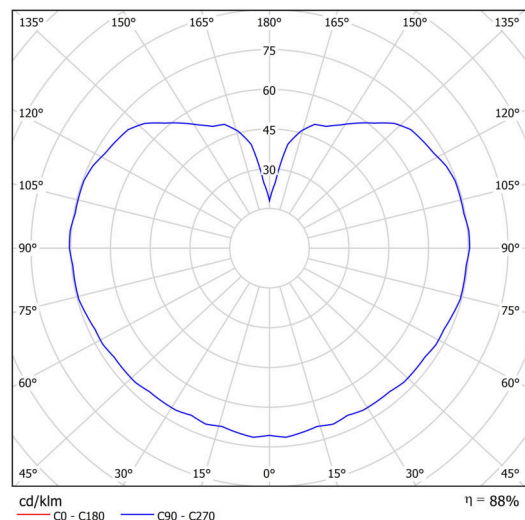

Světelné

Světelný tok svítidla	2960 lm
Světelný tok zdroje	3360 lm
Měrný výkon	148 lm/W
Teplota	3000 K
Životnost LED L80/B10	100000 hod
CRI	Ra80
MacAdam	3
Fotobiologická bezpečnost svítidla dle EN 62471 (Blue light hazard)	Risk group 0