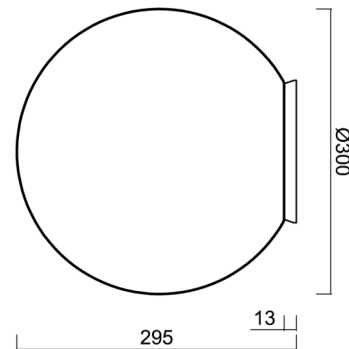

## Technické

Typy svítidel	Stmívatelné
Typ montáže	přisazené
Materiál základny	polykarbonát
Materiál stínidla	třívrstvé sklo TRIPLEX OPÁL
Barva základny	černá Ral9005
Barva stínidla	bílá
Držení stínidla	bajonet
Umístění montáže	strop/stěna
Šířka	300 mm
Délka	300 mm
Výška	295 mm
Průměr	Ø 300 mm
Montážní otvor	4xØ5mm
Kabelový vstup	2xØ16mm
Energetická třída	D
Rázová pevnost	IK01
Provozní teplota	od -20°C do +30°C

## Stínidlo

Kód produktu	Název	Barva	Popis	Obrázek	Rozkres
20094	194	bílá			