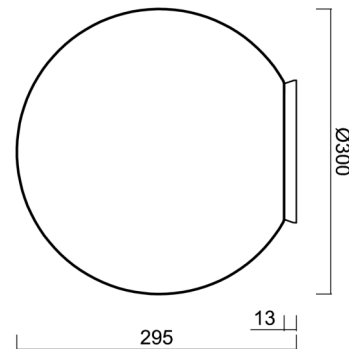

## Technické

Typy svítidel	Klasické on/off
Typ montáže	přisazené
Materiál základny	polykarbonát
Materiál stínidla	třívrstvé sklo TRIPLEX OPÁL
Barva základny	černá Ral9005
Barva stínidla	bílá
Držení stínidla	bajonet
Umístění montáže	strop/stěna
Šířka	300 mm
Délka	300 mm
Výška	295 mm
Průměr	Ø 300 mm
Montážní otvor	4xØ5mm
Kabelový vstup	2xØ16mm
Energetická třída	D
Rázová pevnost	IK01
Provozní teplota	od -20°C do +30°C

## Montážní rozměry: