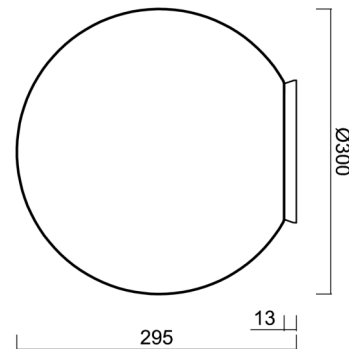

Technické

Typy svítidel	Stmívatelné
Typ montáže	přisazené
Materiál základny	polykarbonát
Materiál stínidla	třívrstvé sklo TRIPLEX OPÁL
Barva základny	bílá Ra19003
Barva stínidla	bílá
Držení stínidla	bajonet
Umístění montáže	strop/stěna
Šířka	300 mm
Délka	300 mm
Výška	295 mm
Průměr	Ø 300 mm
Montážní otvor	4xØ5mm
Kabelový vstup	2xØ16mm
Energetická třída	D
Rázová pevnost	IK01
Provozní teplota	od -20°C do +30°C

Stínidlo

Kód produktu	Název	Barva	Popis	Obrázek	Rozkres
20094	194	bílá			