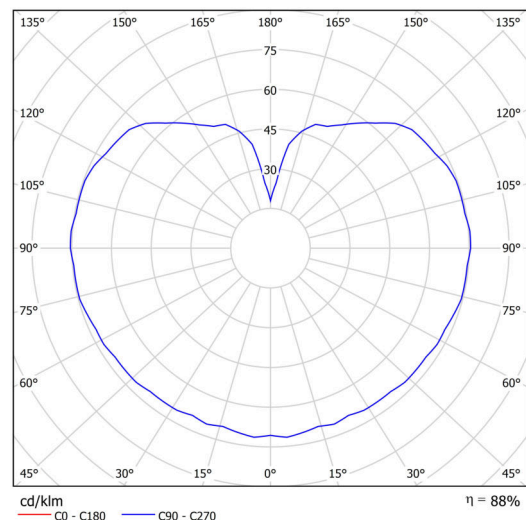

Světelné

Světelný tok svítidla	2960 lm
Světelný tok zdroje	3360 lm
Měrný výkon	148 lm/W
Teplota	3000 K
Životnost LED L80/B10	100000 hod
CRI	Ra80
MacAdam	3
Fotobiologická bezpečnost svítidla dle EN 62471 (Blue light hazard)	Risk group 0

Eulum data pro výpočtové programy jsou k dispozici na www.osmont.cz.