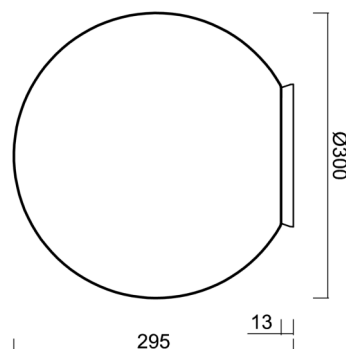

### Technické

Typy svítidel	Klasické on/off
Typ montáže	přisazené
Materiál základny	polykarbonát
Materiál stínidla	třívrstvé sklo TRIPLEX OPÁL
Barva základny	bílá Ral9003
Barva stínidla	bílá
Držení stínidla	bajonet
Umístění montáže	strop/stěna
Šířka	300 mm
Délka	300 mm
Výška	295 mm
Průměr	Ø 300 mm
Montážní otvor	4xØ5mm
Kabelový vstup	2xØ16mm
Energetická třída	D
Rázová pevnost	IK01
Provozní teplota	od -20°C do +30°C

## Stínidlo

Kód produktu	Název	Barva	Popis	Obrázek	Rozkres
20094	194	bílá			