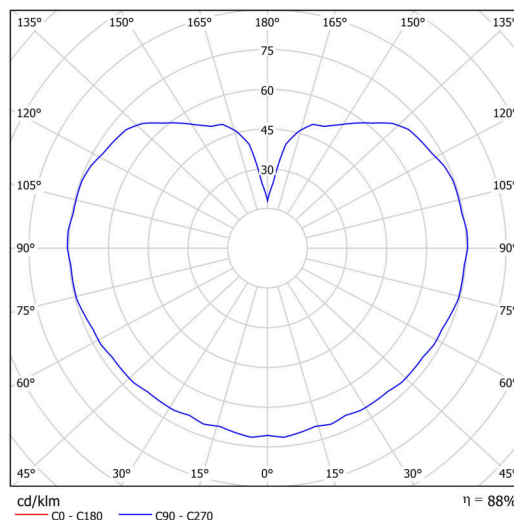

Světelné

Světelný tok svítidla	2960 lm
Světelný tok zdroje	3360 lm
Měrný výkon	148 lm/W
Teplota	3000 K
Životnost LED L80/B10	100000 hod
CRI	Ra80
MacAdam	3
Fotobiologická bezpečnost svítidla dle EN 62471 (Blue light hazard)	Risk group 0

Eulum data pro výpočtové programy jsou k dispozici na www.osmont.cz.