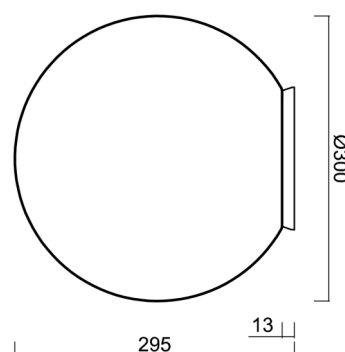

Typy svítidel	Klasické on/off
Typ montáže	přisazené
Materiál základny	polykarbonát
Materiál stínidla	třívrstvé sklo TRIPLEX OPÁL
Barva základny	stříbrná Ral9006
Barva stínidla	bílá
Držení stínidla	bajonet
Umístění montáže	strop/stěna
Šířka	300 mm
Délka	300 mm
Výška	295 mm
Průměr	ø 300 mm
Montážní otvor	4xø5mm
Kabelový vstup	2xø16mm
Rázová pevnost	IK01

Logistické

EAN	8591728450007
Hmotnost NTT0	2.4 Kg
Hmotnost BTTO	2.7 Kg
Počet kartonů	1 ks
Objem balení	0.029 m ³
Balení 1 šířka	0.31 m
Balení 1 délka	0.31 m
Balení 1 výška	0.305 m
Záruka*	60 měsíců

*U akumulátorů je poskytována záruka v délce 12 měsíců od data prodeje.

Montážní rozměry:

Doplňkový sortiment:

Podstavec pro povrchovou montáž

Kód produktu	Název	Barva	Popis	Obrázek	Rozkres
33521	BD1/BP 2-1	bílá Ral9003			

Stínidlo

Kód produktu	Název	Barva	Popis	Obrázek	Rozkres
20094	194	bílá			