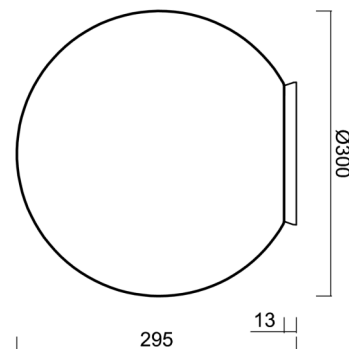

## Technické

Typy svítidel	Klasické on/off
Typ montáže	přisazené
Materiál základny	polykarbonát
Materiál stínidla	třívrstvé sklo TRIPLEX OPÁL
Barva základny	bílá Ral9003
Barva stínidla	bílá
Držení stínidla	bajonet
Umístění montáže	strop/stěna
Šířka	300 mm
Délka	300 mm
Výška	295 mm
Průměr	ø 300 mm
Montážní otvor	4xø5mm
Kabelový vstup	2xø16mm
Rázová pevnost	IK01
Provozní teplota	od -20°C do +30°C

## Montážní rozměry:

## Stínidlo

Kód produktu	Název	Barva	Popis	Obrázek	Rozkres
20094	194	bílá			