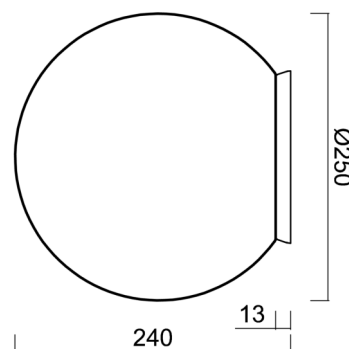

Technické

Typy svítidel	Stmívatelné
Typ montáže	přisazené
Materiál základny	polykarbonát
Materiál stínidla	třívrstvé sklo TRIPLEX OPÁL
Barva základny	mosaz leštěná
Barva stínidla	bílá
Držení stínidla	bajonet
Umístění montáže	strop/stěna
Šířka	250 mm
Délka	250 mm
Výška	240 mm
Průměr	Ø 250 mm
Montážní otvor	4xØ5mm
Kabelový vstup	2xØ16mm
Energetická třída	D
Rázová pevnost	IK01
Provozní teplota	od -20°C do +30°C

Elektrické

Příkon	8 W
Stupeň krytí	IP65
Objímka	LED modul
Svorkovnice	šroubovací
Počet svítidel na jistič B16A	45 ks
Počet svítidel na jistič C16A	70 ks

Světelné

Světelný tok svítidla	1130 lm
Světelný tok zdroje	1280 lm
Měrný výkon	141 lm/W
Teplota	4000 K
Životnost LED L80/B10	100000 hod
CRI	Ra80
MacAdam	3
Fotobiologická bezpečnost svítidla dle EN 62471 (Blue light hazard)	Risk group 0

Eulum data pro výpočtové programy jsou k dispozici na www.osmont.cz.

Logistické

EAN	8591728137441
Hmotnost NTT0	2 Kg
Hmotnost BTTO	2.3 Kg
Počet kartonů	1 ks
Objem balení	0.029 m ³
Balení 1 šířka	0.31 m
Balení 1 délka	0.31 m
Balení 1 výška	0.305 m
Záruka*	60 měsíců

Stínidlo

Kód produktu	Název	Barva	Popis	Obrázek	Rozkres
20093	193	bílá			