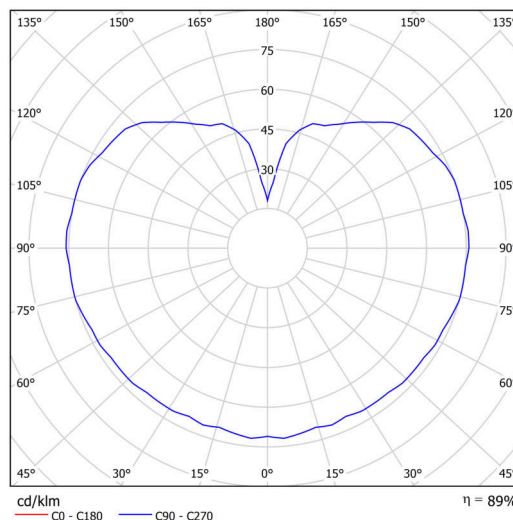

Technické

Typy svítidel	Stmívatelné
Typ montáže	přisazené
Materiál základny	polykarbonát
Materiál stínidla	třívrstvé sklo TRIPLEX OPÁL
Barva základny	černá Ral9005
Barva stínidla	bílá
Držení stínidla	bajonet
Umístění montáže	strop/stěna
Šířka	250 mm
Délka	250 mm
Výška	240 mm
Průměr	ø 250 mm
Montážní otvor	4xø5mm
Kabelový vstup	2xø16mm
Energetická třída	D
Rázová pevnost	IK01
Provozní teplota	od -20°C do +30°C

Elektrické

Příkon	8 W
Stupeň krytí	IP65
Objímka	LED modul
Svorkovnice	šroubovací
Počet svítidel na jistič B16A	45 ks
Počet svítidel na jistič C16A	70 ks

Světelné

Světelný tok svítidla	1130 lm
Světelný tok zdroje	1280 lm
Měrný výkon	141 lm/W
Teplota	4000 K
Životnost LED L80/B10	100000 hod
CRI	Ra80
MacAdam	3
Fotobiologická bezpečnost svítidla dle EN 62471 (Blue light hazard)	Risk group 0