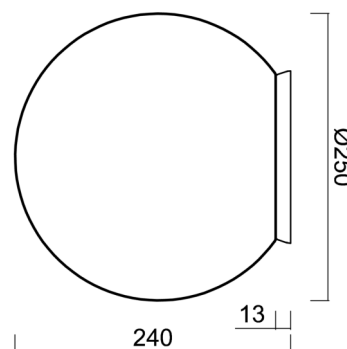

Technické

Typy svítidel	Stmívatelné
Typ montáže	přisazené
Materiál základny	polykarbonát
Materiál stínidla	třívrstvé sklo TRIPLEX OPÁL
Barva základny	černá Ral9005
Barva stínidla	bílá
Držení stínidla	bajonet
Umístění montáže	strop/stěna
Šířka	250 mm
Délka	250 mm
Výška	240 mm
Průměr	ø 250 mm
Montážní otvor	4xø5mm
Kabelový vstup	2xø16mm
Energetická třída	D
Rázová pevnost	IK01
Provozní teplota	od -20°C do +30°C

Elektrické

Příkon	8 W
Stupeň krytí	IP65
Objímka	LED modul
Svorkovnice	šroubovací
Počet svítidel na jistič B16A	45 ks
Počet svítidel na jistič C16A	70 ks

Světelné

Světelný tok svítidla	1130 lm
Světelný tok zdroje	1280 lm
Měrný výkon	141 lm/W
Teplota	4000 K
Životnost LED L80/B10	100000 hod
CRI	Ra80
MacAdam	3
Fotobiologická bezpečnost svítidla dle EN 62471 (Blue light hazard)	Risk group 0

Eulum data pro výpočtové programy jsou k dispozici na www.osmont.cz.

Logistické

EAN	8591728137410
Hmotnost NTT0	2 Kg
Hmotnost BTTO	2.3 Kg
Počet kartonů	1 ks
Objem balení	0.029 m ³
Balení 1 šířka	0.31 m
Balení 1 délka	0.31 m
Balení 1 výška	0.305 m
Záruka*	60 měsíců

Stínidlo

Kód produktu	Název	Barva	Popis	Obrázek	Rozkres
20093	193	bílá			