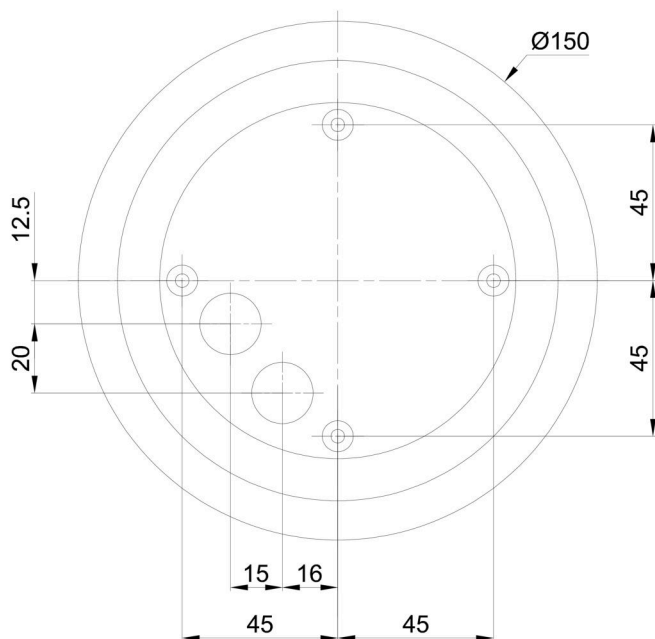

Logistické

EAN	8591728137410
Hmotnost NTT0	2 Kg
Hmotnost BTTO	2.3 Kg
Počet kartonů	1 ks
Objem balení	0.029 m³
Balení 1 šířka	0.31 m
Balení 1 délka	0.31 m
Balení 1 výška	0.305 m
Záruka*	60 měsíců

*U akumulátorů je poskytována záruka v délce 12 měsíců od data prodeje.

Montážní rozměry: