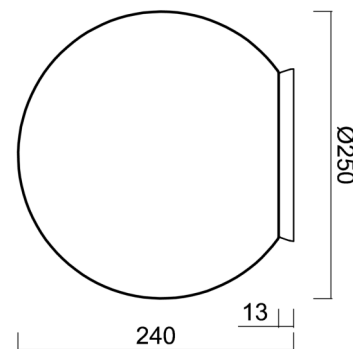

Technické

Typy svítidel	Stmívatelné
Typ montáže	přisazené
Materiál základny	polykarbonát
Materiál stínidla	třívrstvé sklo TRIPLEX OPÁL
Barva základny	chrom
Barva stínidla	bílá
Držení stínidla	bajonet
Umístění montáže	strop/stěna
Šířka	250 mm
Délka	250 mm
Výška	240 mm
Průměr	Ø 250 mm
Montážní otvor	4xØ5mm
Kabelový vstup	2xØ16mm
Energetická třída	D
Rázová pevnost	IK01
Provozní teplota	od -20°C do +30°C

Elektrické

Příkon	8 W
Stupeň krytí	IP65
Objímka	LED modul
Svorkovnice	šroubovací
Počet svítidel na jistič B16A	45 ks
Počet svítidel na jistič C16A	70 ks

Světelné

Světelný tok svítidla	1080 lm
Světelný tok zdroje	1230 lm
Měrný výkon	135 lm/W
Teplota	3000 K
Životnost LED L80/B10	100000 hod
CRI	Ra80
MacAdam	3
Fotobiologická bezpečnost svítidla dle EN 62471 (Blue light hazard)	Risk group 0

Eulum data pro výpočtové programy jsou k dispozici na www.osmont.cz.

Logistické

EAN	8591728137335
Hmotnost NTT0	2 Kg
Hmotnost BTTO	2.3 Kg
Počet kartonů	1 ks
Objem balení	0.029 m ³
Balení 1 šířka	0.31 m
Balení 1 délka	0.31 m
Balení 1 výška	0.305 m
Záruka*	60 měsíců

Stínidlo

Kód produktu	Název	Barva	Popis	Obrázek	Rozkres
20093	193	bílá			