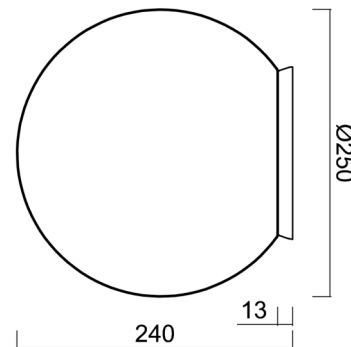

Technické

Typy svítidel	Stmívatelné
Typ montáže	přisazené
Materiál základny	polykarbonát
Materiál stínidla	třívrstvé sklo TRIPLEX OPÁL
Barva základny	stříbrná Ral9006
Barva stínidla	bílá
Držení stínidla	bajonet
Umístění montáže	strop/stěna
Šířka	250 mm
Délka	250 mm
Výška	240 mm
Průměr	Ø 250 mm
Montážní otvor	4xØ5mm
Kabelový vstup	2xØ16mm
Energetická třída	D
Rázová pevnost	IK01
Provozní teplota	od -20°C do +30°C

Elektrické

Příkon	8 W
Stupeň krytí	IP65
Objímka	LED modul
Svorkovnice	šroubovací
Počet svítidel na jistič B16A	45 ks
Počet svítidel na jistič C16A	70 ks

Světelné

Světelný tok svítidla	1080 lm
Světelný tok zdroje	1230 lm
Měrný výkon	135 lm/W
Teplota	3000 K
Životnost LED L80/B10	100000 hod
CRI	Ra80
MacAdam	3
Fotobiologická bezpečnost svítidla dle EN 62471 (Blue light hazard)	Risk group 0

Eulum data pro výpočtové programy jsou k dispozici na www.osmont.cz.

Logistické

EAN	8591728137328
Hmotnost NTT0	2 Kg
Hmotnost BTTO	2.3 Kg
Počet kartonů	1 ks
Objem balení	0.029 m ³
Balení 1 šířka	0.31 m
Balení 1 délka	0.31 m
Balení 1 výška	0.305 m
Záruka*	60 měsíců

Stínidlo

Kód produktu	Název	Barva	Popis	Obrázek	Rozkres
20093	193	bílá			