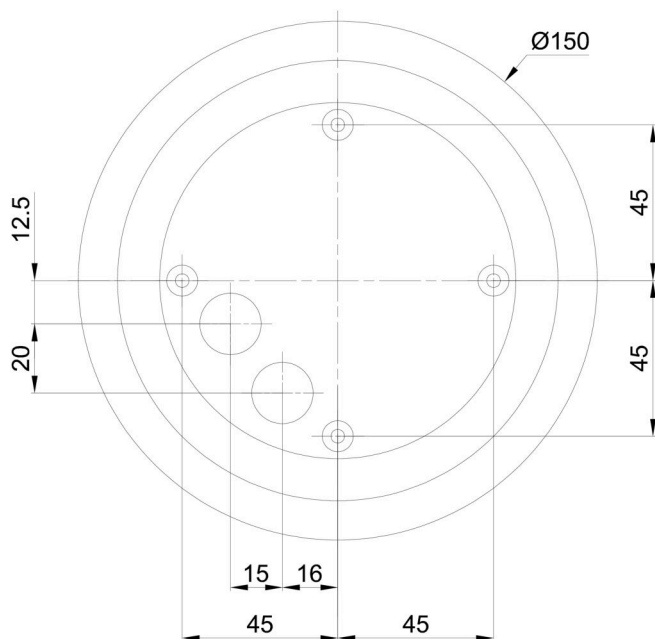

Logistické

EAN	8591728137328
Hmotnost NTT0	2 Kg
Hmotnost BTTO	2.3 Kg
Počet kartonů	1 ks
Objem balení	0.029 m³
Balení 1 šířka	0.31 m
Balení 1 délka	0.31 m
Balení 1 výška	0.305 m
Záruka*	60 měsíců

*U akumulátorů je poskytována záruka v délce 12 měsíců od data prodeje.

Montážní rozměry: