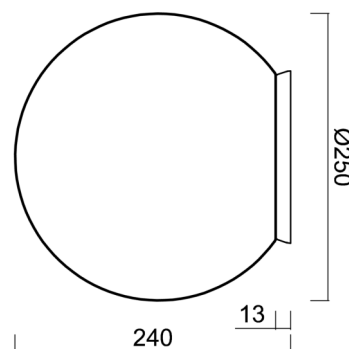

Technické

Typy svítidel	Stmívatelné
Typ montáže	přisazené
Materiál základny	polykarbonát
Materiál stínidla	třívrstvé sklo TRIPLEX OPÁL
Barva základny	bílá Ral9003
Barva stínidla	bílá
Držení stínidla	bajonet
Umístění montáže	strop/stěna
Šířka	250 mm
Délka	250 mm
Výška	240 mm
Průměr	Ø 250 mm
Montážní otvor	4xØ5mm
Kabelový vstup	2xØ16mm
Energetická třída	D
Rázová pevnost	IK01
Provozní teplota	od -20°C do +30°C

Elektrické

Příkon	8 W
Stupeň krytí	IP65
Objemka	LED modul
Svorkovnice	šroubovací
Počet svítidel na jistič B16A	45 ks
Počet svítidel na jistič C16A	70 ks

Světelné

Světelný tok svítidla	1080 lm
Světelný tok zdroje	1230 lm
Měrný výkon	135 lm/W
Teplota	3000 K
Životnost LED L80/B10	100000 hod
CRI	Ra80
MacAdam	3
Fotobiologická bezpečnost svítidla dle EN 62471 (Blue light hazard)	Risk group 0

Eulum data pro výpočtové programy jsou k dispozici na www.osmont.cz.

Logistické

EAN	8591728137304
Hmotnost NTT0	2 Kg
Hmotnost BTTO	2.3 Kg
Počet kartonů	1 ks
Objem balení	0.029 m ³
Balení 1 šířka	0.31 m
Balení 1 délka	0.31 m
Balení 1 výška	0.305 m
Záruka*	60 měsíců

Stínidlo

Kód produktu	Název	Barva	Popis	Obrázek	Rozkres
20093	193	bílá			